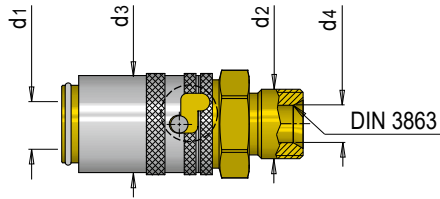

## Sicherheitskupplung mit Außengewinde

Safety coupler with external thread

Safety

Oil

220°C

Water

180°C

PN

15 bar

verriegelt/locked

Messing  
Brass

Edelstahl  
Stainless steel

E 22206

E 22226

E 22246

E 22208

E 22248

Mat.: 2.0401 (CuZn)

Mat.: 1.4305

d3	d4	d1	d2	Nr. / No.	Nr. / No.	Nr. / No.	Nr. / No.	Nr. / No.
17	6	9	M14 x 1,5	E 22206/ 9/14	E 22226/ 9/14	E 22246/ 9/14	E 22208/ 9/14	E 22248/ 9/14
			G 1/4"	E 22206/ 9/1/4	E 22226/ 9/1/4	E 22246/ 9/1/4	E 22208/ 9/1/4	E 22248/ 9/1/4
22	9	13	M16 x 1,5	E 22206/13/16	E 22226/13/16	E 22246/13/16	E 22208/13/16	E 22248/13/16
			G 3/8"	E 22206/13/3/8	E 22226/13/3/8	E 22246/13/3/8	E 22208/13/3/8	E 22248/13/3/8