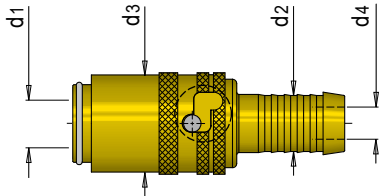

E 221..

Sicherheitskupplung mit Schlauchtülle verschließend

Safety shut-off hose coupler

Safety

Oil

220°C

Water

180°C

PN

15 bar

verriegelt/locked

Messing  
Brass

Edelstahl  
Stainless steel

E 22106

E 22126

E 22146

E 22108

Mat.: 2.0401 (CuZn)

Mat.: 1.4305

d3	d4	d1	d2	Nr. / No.	Nr. / No.	Nr. / No.	Nr. / No.
17	6	9	9	E 22106/ 9/ 9	E 22126/ 9/ 9	E 22146/ 9/ 9	E 22108/ 9/ 9
22	9	13	13	E 22106/13/13	E 22126/13/13	E 22146/13/13	E 22108/13/13