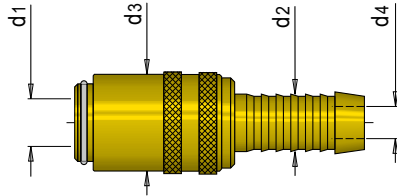

E 221..

Kuplung mit Schlauchtülle verschließend

Shut-off hose coupler

-  200°C
-  150°C
- PN** 15 bar

Messing  
Brass

Edelstahl  
Stainless steel

Mat.: 2.0401 (CuZn)

Mat.: 1.4305

d3	d4	d1	d2	Nr. / No.	Nr. / No.	Nr. / No.	Nr. / No.	Nr. / No.
17	6	9	9	E 2210/ 9/ 9	E 2212/ 9/ 9	E 2214/ 9/ 9	E 22109/ 9/ 9	E 22149/ 9/ 9
22	9	13	13	E 2210/13/13	E 2212/13/13	E 2214/13/13	E 22109/13/13	E 22149/13/13
31	13	19	19	E 2210/19/19	E 2212/19/19	E 2214/19/19		