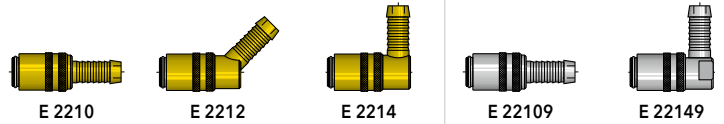

E 221..

Kuplung mit Schlauchtülle verschließend

Shut-off hose coupler

-  200°C
-  150°C
- PN** 15 bar

Messing  
Brass

Edelstahl  
Stainless steel

Mat.: 2.0401 (CuZn)

Mat.: 1.4305

d3	d4	d1	d2	Nr. / No.	Nr. / No.	Nr. / No.	Nr. / No.	Nr. / No.
17	6	9	9	E 2210/ 9/ 9	E 2212/ 9/ 9	E 2214/ 9/ 9	E 22109/ 9/ 9	E 22149/ 9/ 9
22	9	13	13	E 2210/13/13	E 2212/13/13	E 2214/13/13	E 22109/13/13	E 22149/13/13
31	13	19	19	E 2210/19/19	E 2212/19/19	E 2214/19/19		