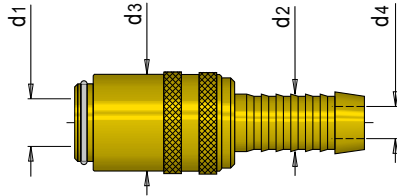

E 221..

Kuplung mit Schlauchtülle verschließend

Shut-off hose coupler

-  200°C
-  150°C
- PN** 15 bar

Messing
Brass

Edelstahl
Stainless steel

Mat.: 2.0401 (CuZn)

Mat.: 1.4305

d3	d4	d1	d2	Nr. / No.	Nr. / No.	Nr. / No.	Nr. / No.	Nr. / No.
17	6	9	9	E 2210/ 9/ 9	E 2212/ 9/ 9	E 2214/ 9/ 9	E 22109/ 9/ 9	E 22149/ 9/ 9
22	9	13	13	E 2210/13/13	E 2212/13/13	E 2214/13/13	E 22109/13/13	E 22149/13/13
31	13	19	19	E 2210/19/19	E 2212/19/19	E 2214/19/19		