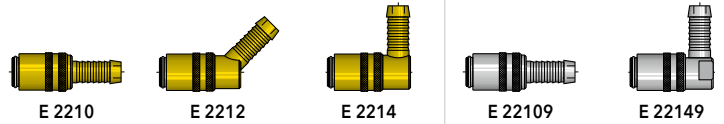

E 221..

Kuplung mit Schlauchtülle verschließend

Shut-off hose coupler

-  200°C
-  150°C
- PN** 15 bar

Messing
Brass

Edelstahl
Stainless steel

Mat.: 2.0401 (CuZn)

Mat.: 1.4305

d3	d4	d1	d2	Nr. / No.	Nr. / No.	Nr. / No.	Nr. / No.	Nr. / No.
17	6	9	9	E 2210/ 9/ 9	E 2212/ 9/ 9	E 2214/ 9/ 9	E 22109/ 9/ 9	E 22149/ 9/ 9
22	9	13	13	E 2210/13/13	E 2212/13/13	E 2214/13/13	E 22109/13/13	E 22149/13/13
31	13	19	19	E 2210/19/19	E 2212/19/19	E 2214/19/19		