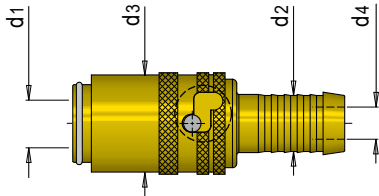

E 221..

Sicherheitskupplung mit Schlauchtülle verschließend

Safety shut-off hose coupler

Safety

Oil

220°C

Water

180°C

PN

15 bar

verriegelt/locked

Messing
Brass

Edelstahl
Stainless steel

E 22106

E 22126

Mat.: 2.0401 (CuZn)

E 22146

E 22108

Mat.: 1.4305

d3	d4	d1	d2	Nr. / No.	Nr. / No.	Nr. / No.	Nr. / No.
17	6	9	9	E 22106/ 9/ 9	E 22126/ 9/ 9	E 22146/ 9/ 9	E 22108/ 9/ 9
22	9	13	13	E 22106/13/13	E 22126/13/13	E 22146/13/13	E 22108/13/13