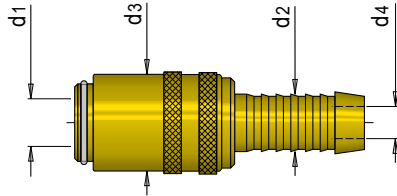

E 221..

Kuplung mit Schlauchtülle verschließend

Shut-off hose coupler

-  Oil 200°C
-  Water 150°C
-  PN 15 bar

Messing
Brass

Edelstahl
Stainless steel

Mat.: 2.0401 (CuZn)

Mat.: 1.4305

d3	d4	d1	d2	Nr. / No.	Nr. / No.	Nr. / No.	Nr. / No.	Nr. / No.
17	6	9	9	E 2210/ 9/ 9	E 2212/ 9/ 9	E 2214/ 9/ 9	E 22109/ 9/ 9	E 22149/ 9/ 9
22	9	13	13	E 2210/13/13	E 2212/13/13	E 2214/13/13	E 22109/13/13	E 22149/13/13
31	13	19	19	E 2210/19/19	E 2212/19/19	E 2214/19/19		