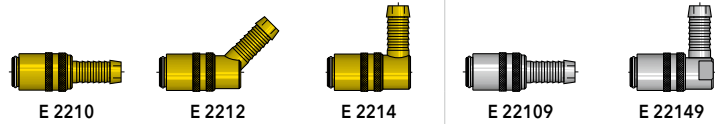

E 221..

Kuplung mit Schlauchtülle verschließend

Shut-off hose coupler

-  Oil 200°C
-  Water 150°C
-  PN 15 bar

Messing
Brass

Edelstahl
Stainless steel

Mat.: 2.0401 (CuZn)

Mat.: 1.4305

d3	d4	d1	d2	Nr. / No.	Nr. / No.	Nr. / No.	Nr. / No.	Nr. / No.
17	6	9	9	E 2210/ 9/ 9	E 2212/ 9/ 9	E 2214/ 9/ 9	E 22109/ 9/ 9	E 22149/ 9/ 9
22	9	13	13	E 2210/13/13	E 2212/13/13	E 2214/13/13	E 22109/13/13	E 22149/13/13
31	13	19	19	E 2210/19/19	E 2212/19/19	E 2214/19/19		