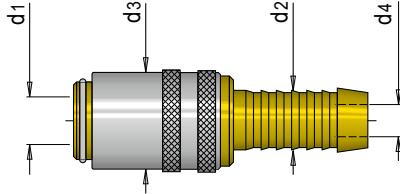

## Kuplung mit Schlauchtülle

Hose coupler

-  200°C
-  150°C
- PN** 15 bar

Messing  
Brass

Edelstahl  
Stainless steel

Mat.: 2.0401 (CuZn)

Mat.: 1.4305

d3	d4	d1	d2	Nr. / No.	Nr. / No.	Nr. / No.	Nr. / No.	Nr. / No.
17	6	9	9	E 2200/ 9/ 9	E 2202/ 9/ 9	E 2204/ 9/ 9	E 22009/ 9/ 9	E 22049/ 9/ 9
22	9	13	13	E 2200/13/13	E 2202/13/13	E 2204/13/13	E 22009/13/13	E 22049/13/13
31	13	19	19	E 2200/19/19	E 2202/19/19	E 2204/19/19		