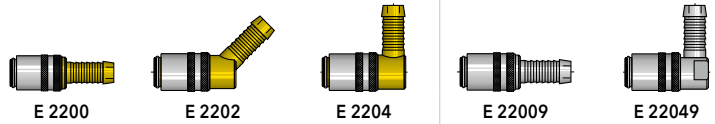

## Kuplung mit Schlauchtülle

Hose coupler

-  200°C
-  150°C
- PN** 15 bar

Messing  
Brass

Edelstahl  
Stainless steel

Mat.: 2.0401 (CuZn)

Mat.: 1.4305

d3	d4	d1	d2	Nr. / No.	Nr. / No.	Nr. / No.	Nr. / No.	Nr. / No.
17	6	9	9	E 2200/ 9/ 9	E 2202/ 9/ 9	E 2204/ 9/ 9	E 22009/ 9/ 9	E 22049/ 9/ 9
22	9	13	13	E 2200/13/13	E 2202/13/13	E 2204/13/13	E 22009/13/13	E 22049/13/13
31	13	19	19	E 2200/19/19	E 2202/19/19	E 2204/19/19		