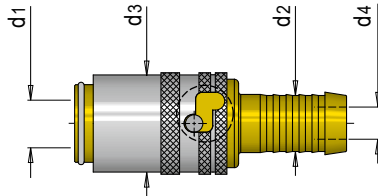

E 220..

Sicherheitskupplung mit Schlauchtülle

Safety hose coupler

Safety

Oil

220°C

Water

180°C

PN

15 bar

verriegelt/locked

Messing
Brass

Edelstahl
Stainless steel

E 22006

E 22026

Mat.: 2.0401 (CuZn)