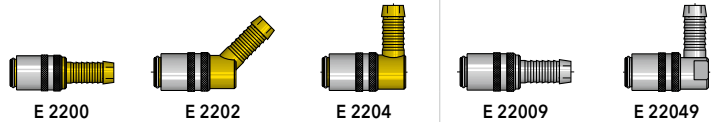

## Kuplung mit Schlauchtülle

Hose coupler

-  200°C
-  150°C
- PN** 15 bar

Messing  
Brass

Edelstahl  
Stainless steel

Mat.: 2.0401 (CuZn)

Mat.: 1.4305

d3	d4	d1	d2	Nr. / No.	Nr. / No.	Nr. / No.	Nr. / No.	Nr. / No.
17	6	9	9	E 2200/ 9/ 9	E 2202/ 9/ 9	E 2204/ 9/ 9	E 22009/ 9/ 9	E 22049/ 9/ 9
22	9	13	13	E 2200/13/13	E 2202/13/13	E 2204/13/13	E 22009/13/13	E 22049/13/13
31	13	19	19	E 2200/19/19	E 2202/19/19	E 2204/19/19		