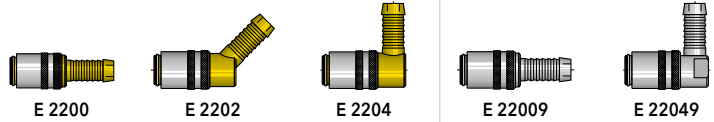

## Kuplung mit Schlauchtülle

Hose coupler

-  200°C
-  150°C
- PN** 15 bar

Messing  
Brass

Edelstahl  
Stainless steel

Mat.: 2.0401 (CuZn)

Mat.: 1.4305

d3	d4	d1	d2	Nr. / No.	Nr. / No.	Nr. / No.	Nr. / No.	Nr. / No.
17	6	9	9	E 2200/ 9/ 9	E 2202/ 9/ 9	E 2204/ 9/ 9	E 22009/ 9/ 9	E 22049/ 9/ 9
22	9	13	13	E 2200/13/13	E 2202/13/13	E 2204/13/13	E 22009/13/13	E 22049/13/13
31	13	19	19	E 2200/19/19	E 2202/19/19	E 2204/19/19		