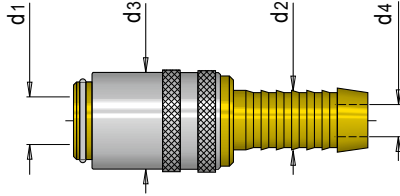

## Kuplung mit Schlauchtülle

Hose coupler

-  200°C
-  150°C
- PN** 15 bar

Messing  
Brass

Edelstahl  
Stainless steel

Mat.: 2.0401 (CuZn)

Mat.: 1.4305

d3	d4	d1	d2	Nr. / No.	Nr. / No.	Nr. / No.	Nr. / No.	Nr. / No.
17	6	9	9	E 2200/ 9/ 9	E 2202/ 9/ 9	E 2204/ 9/ 9	E 22009/ 9/ 9	E 22049/ 9/ 9
22	9	13	13	E 2200/13/13	E 2202/13/13	E 2204/13/13	E 22009/13/13	E 22049/13/13
31	13	19	19	E 2200/19/19	E 2202/19/19	E 2204/19/19		