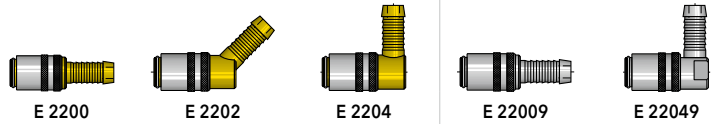

## Kuplung mit Schlauchtülle

Hose coupler

-  200°C
-  150°C
- PN** 15 bar

Messing  
Brass

Edelstahl  
Stainless steel

Mat.: 2.0401 (CuZn)

Mat.: 1.4305

d3	d4	d1	d2	Nr. / No.	Nr. / No.	Nr. / No.	Nr. / No.	Nr. / No.
17	6	9	9	E 2200/ 9/ 9	E 2202/ 9/ 9	E 2204/ 9/ 9	E 22009/ 9/ 9	E 22049/ 9/ 9
22	9	13	13	E 2200/13/13	E 2202/13/13	E 2204/13/13	E 22009/13/13	E 22049/13/13
31	13	19	19	E 2200/19/19	E 2202/19/19	E 2204/19/19		