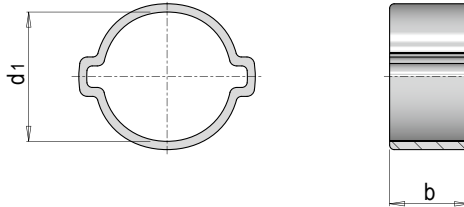

E 2192

2-Ohr Schlauchklemme

2-lug hose clamp

Mat.: Stahl
Steel

b	d	d1	 Stk. / VPE Pcs. / PU	Nr. / No.
6.5	11-13	14	10	E 2192/14
7	14-17	18		E 2192/18
8	15-18	19		E 2192/19
	17-20	21		E 2192/21
9	20-23	24		E 2192/24

VERWENDUNGSEMPFEHLUNG SCHLÄUCHE:
HOSES RECOMMENDED FOR USE:

Nr./No.	E 2180	E 2182	GDZS 1220
E 2192/14			GDZS 1220/6 (d 12)
E 2192/18		E 2182/ 9 (d 16)	
E 2192/19	E 2180/ 9 (d 16.5)		GDZS 1220/9 (d 15)
E 2192/21		E 2182/13 (d 19)	
E 2192/24	E 2180/13 (d 21.5)		