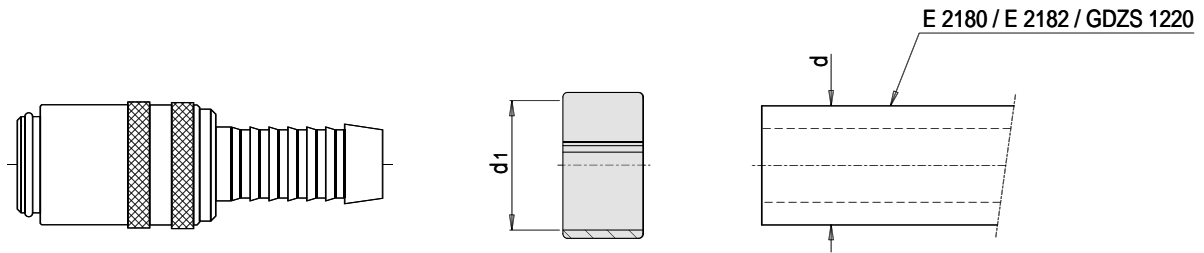

E 2192

2-Ohr Schlauchklemme

2-lug hose clamp

Mat.: Stahl
Steel

b	d	d1	 Stk. / VPE Pcs. / PU	Nr. / No.
6.5	11-13	14	10	E 2192/14
7	14-17	18		E 2192/18
8	15-18	19		E 2192/19
	17-20	21		E 2192/21
9	20-23	24		E 2192/24

VERWENDUNGSEMPFEHLUNG SCHLÄUCHE:
HOSES RECOMMENDED FOR USE:

Nr./No.	E 2180	E 2182	GDZS 1220
E 2192/14			GDZS 1220/6 (d 12)
E 2192/18		E 2182/ 9 (d 16)	
E 2192/19	E 2180/ 9 (d 16.5)		GDZS 1220/9 (d 15)
E 2192/21		E 2182/13 (d 19)	
E 2192/24	E 2180/13 (d 21.5)		