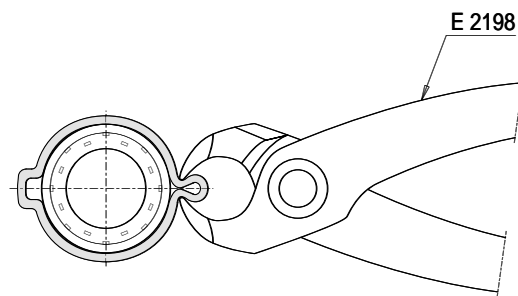

E 2192

2-Ohr Schlauchklemme

2-lug hose clamp

Mat.: Stahl
Steel

b	d	d1	 Stk. / VPE Pcs. / PU	Nr. / No.
6.5	11-13	14	10	E 2192/14
7	14-17	18		E 2192/18
8	15-18	19		E 2192/19
	17-20	21		E 2192/21
9	20-23	24		E 2192/24

VERWENDUNGSEMPFEHLUNG SCHLÄUCHE:
HOSES RECOMMENDED FOR USE:

Nr./No.	E 2180	E 2182	GDZS 1220
E 2192/14			GDZS 1220/6 (d 12)
E 2192/18		E 2182/ 9 (d 16)	
E 2192/19	E 2180/ 9 (d 16.5)		GDZS 1220/9 (d 15)
E 2192/21		E 2182/13 (d 19)	
E 2192/24	E 2180/13 (d 21.5)		