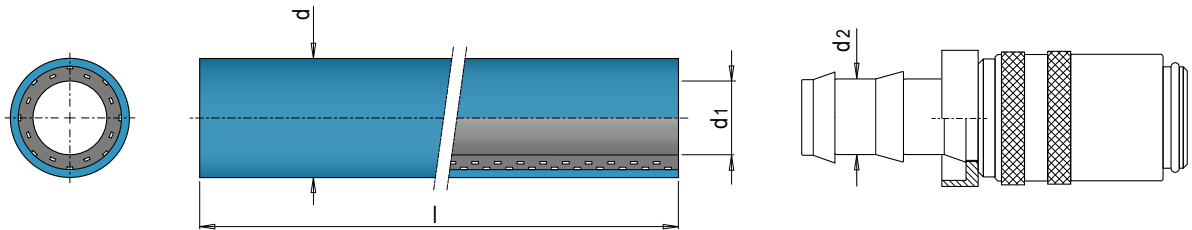

E 2185

Schnellsteck- Temperierschlauch

Quick-fit coolant hose

Mat.: Synthetischer Gummi
Synthetic rubber

p max. = 28 bar t max. = 140°C

Farbe / Colour	R min.	Berstdruck / Bursting pressure	d	d1	d2	l	Nr. / No.	
● blau / blue	80	200	16	10	10	10 m	E 2185/10/10/B	
● rot / red							E 2185/10/10/R	
● schwarz / black							E 2185/10/10/S	
● blau / blue	90	200	20	12.7	13	40 m	E 2185/10/40/B	
● rot / red							E 2185/10/40/R	
● schwarz / black							E 2185/10/40/S	
● blau / blue	90	200	20	12.7	13	10 m	E 2185/13/10/B	
● rot / red							E 2185/13/10/R	
● schwarz / black							E 2185/13/10/S	
● blau / blue							40 m	E 2185/13/40/B
● rot / red								E 2185/13/40/R
● schwarz / black	E 2185/13/40/S							

Außenmantel abriebfest und ölbeständig
Outer layer is resistant against oil and abrasion

i Weitere Informationen finden Sie im Informationsteil.
You can find more information in the information section.