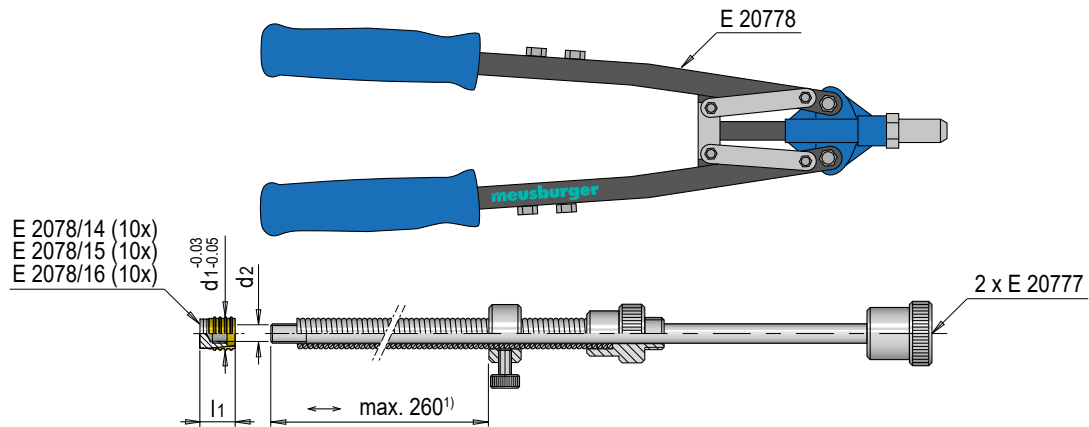

E 20775

Zangenset mit Verschlussstopfen E 2078

Pliers set with E 2078 sealing plugs

l1	d2	d1	Nr. / No.
10	M 6	14	E 20775
12	M 8	15, 16	

1) max. 260: Anschlag einstellbar / max. 260: Adjustable stop