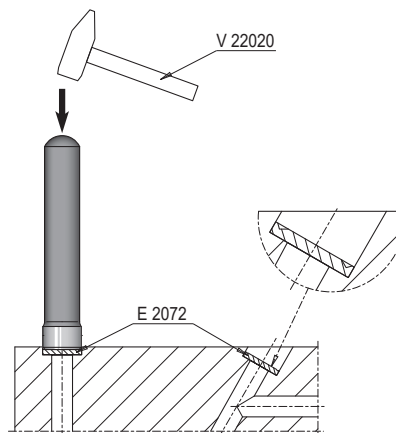

EINBAU INSTALLATION