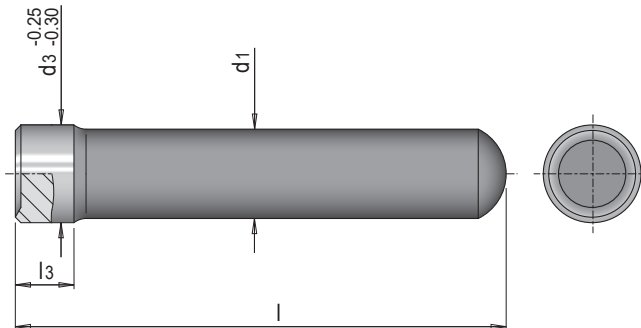

E 2073

Döpper für Verschlussniete

Punch for copper blank

Mat.: 1.2379 ≈ 48 HRC

d1	l	l3	d3	Nr. / No.
7.5	120	10	8	E 2073/ 8
9.5			10	E 2073/10
10			12	E 2073/12
13			15	E 2073/15
16			16	E 2073/16
16			18	E 2073/18
20			22	E 2073/22
24			26	E 2073/26

EINBAU INSTALLATION

ENTFERNEN REMOVAL