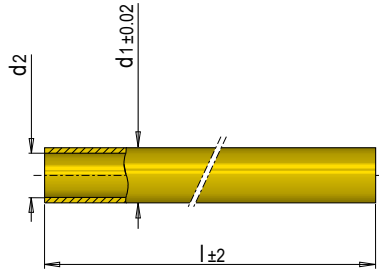

E 2070

Verlängerungsrohr

Extension tube

Mat.: 2.0401 (CuZn)

d2	d1	l	Nr. / No.
3	4	250	E 2070/ 4x250
5	6		E 2070/ 6x250
6	8		E 2070/ 8x250
8	10		E 2070/10x250
10	12		E 2070/12x250
12	14		E 2070/14x250
3	4	500	E 2070/ 4x500
5	6		E 2070/ 6x500
6	8		E 2070/ 8x500
8	10		E 2070/10x500
10	12		E 2070/12x500
12	14		E 2070/14x500