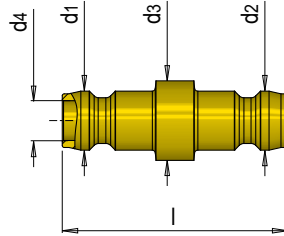

E 2067

Doppel-Anschlussnippel

Double fitting

Mat.: 2.0401 (CuZn)

l	d3	d4	d1	d2	Nr. / No.
34	12	6	9	9	E 2067/ 9/ 9
	14	9	13	13	E 2067/13/13
		6	9		E 2067/ 9/13