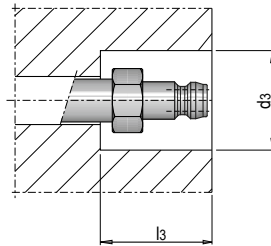

E 2018..

Anschlussnippel mit Verlängerung

Fitting with extension

Messing
Brass

Edelstahl
Stainless steel

E 2018

Mat.: 2.0401 (CuZn)

E 20189

Mat.: 1.4305

SW	l2	d4	d5	d2	d1	l	Nr. / No.	Nr. / No.
9	21	5	5	9	8	63	E 2018/ 9/ 8/ 63	
		6	6		10	100	E 2018/ 9/ 8/100	E 20189/ 9/ 8/100
						120	E 2018/ 9/10/120	E 20189/ 9/10/120
						240	E 2018/ 9/10/240	E 20189/ 9/10/240
15	23	6	9	13	12	360	E 2018/ 9/10/360	
		9				150	E 2018/13/12/150	E 20189/13/12/150
						14	E 2018/13/14/150	E 20189/13/14/150
		300				E 2018/13/14/300	E 20189/13/14/300	
		450				E 2018/13/14/450	E 20189/13/14/450	