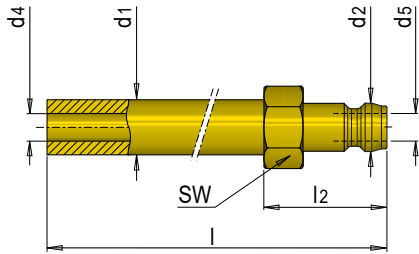

E 2018..

Anschlussnippel mit Verlängerung

Fitting with extension

Messing
Brass

Edelstahl
Stainless steel

E 2018

Mat.: 2.0401 (CuZn)

E 20189

Mat.: 1.4305

SW	l2	d4	d5	d2	d1	l	Nr. / No.	Nr. / No.
9	21	5	5	9	8	63	E 2018/ 9/ 8/ 63	
		6	6		10	100	E 2018/ 9/ 8/100	E 20189/ 9/ 8/100
						120	E 2018/ 9/10/120	E 20189/ 9/10/120
						240	E 2018/ 9/10/240	E 20189/ 9/10/240
15	23	6	9	13	12	360	E 2018/ 9/10/360	
		9				150	E 2018/13/12/150	E 20189/13/12/150
						14	E 2018/13/14/150	E 20189/13/14/150
		300				E 2018/13/14/300	E 20189/13/14/300	
		450				E 2018/13/14/450	E 20189/13/14/450	