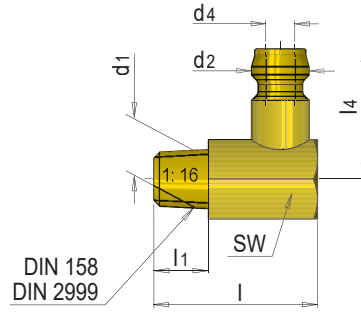

E 2004

Anschlussnippel 90°

Fitting 90°

Mat.: 2.0401 (CuZn)

SW	l	l1	l4	d4	d2	d1	Nr./No.
15	27	9	23	4,5	9	M 8 x 0,75	E 2004/ 9/ 8
				6		M10 x 1	E 2004/ 9/ 10
17	34	11	25	9	13	R 1/8"	E 2004/ 9/1/8
						M14 x 1,5	E 2004/13/ 14
24	47	16	44	13	19	R 1/4"	E 2004/13/1/4
						R 1/2"	E 2004/19/1/2