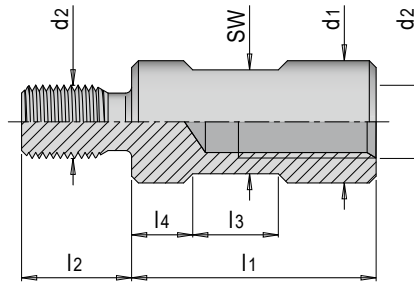

E 1927

Distanzstück

Spacer

Mat.: 1.2312

SW	d2	l2	l3	l4	d1	l1	Nr. / No.
17	M12	18	14	15	20	50	E 1927/20/50
						80	E 1927/20/80
27	M16	24	18		32	50	E 1927/32/50
						80	E 1927/32/80