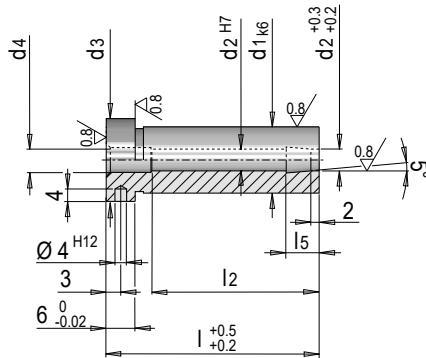

**E 1662**

**Haltebuchse lange Führung**

*Sprue retainer, long guiding*

Mat.: 1.2826      ≈ 58 HRC

l5	l2	d4	d3	d2	d1	l	Nr. / No.
7	32	4.5	16	4	12	32	E 1662/12 x 32
	36					E 1662/12 x 36	
	40					E 1662/12 x 40	
	46					E 1662/12 x 46	
	50					E 1662/12 x 50	
7	56	5.5	20	5	16	56	E 1662/12 x 56
	60					E 1662/12 x 60	
	70					E 1662/12 x 70	
	32					E 1662/16 x 32	
	36					E 1662/16 x 36	
	40					E 1662/16 x 40	
	46					E 1662/16 x 46	
	50					E 1662/16 x 50	
7	52	6.5	22	6	18	56	E 1662/16 x 56
	60					E 1662/16 x 60	
	66					E 1662/16 x 66	
	70					E 1662/16 x 70	
	36					E 1662/18 x 36	
	40					E 1662/18 x 40	
	46					E 1662/18 x 46	
	50					E 1662/18 x 50	
	56					E 1662/18 x 56	
	60					E 1662/18 x 60	
	66	E 1662/18 x 66					
	70	E 1662/18 x 70					