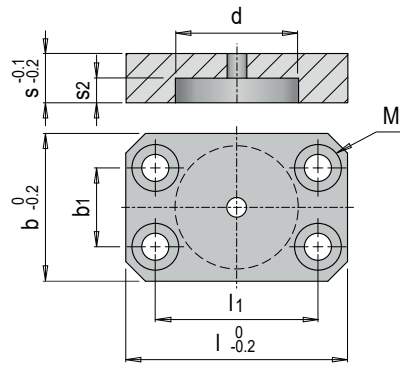

E 1549

Federndeckel

Spring cover

Mat.: 1.2312

b	b1	l	l1	M	s2	s	d	Nr./No.
25	11	42	30	M 5	5	10	20	E 1549/20
30	16	45	33				25	E 1549/25
35	21	50	38			12	32	E 1549/32
42	28	55	43				40	E 1549/40