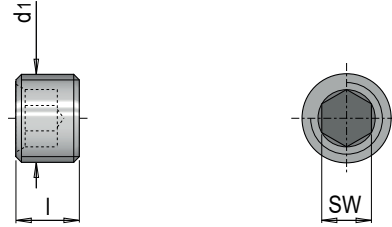

E 1548

Verschlusschraube, Stahl

Screw plug, steel

Mat.: Stahl / steel 12.9

I	SW	dk ¹⁾	d1	Nr. / No.
10	6	10.5	M12 x 1,5	E 1548/12
		12.5	M14 x 1,5	E 1548/14
	8	14.5	M16 x 1,5	E 1548/16
12	10	16.5	M18 x 1,5	E 1548/18
		18.5	M20 x 1,5	E 1548/20
	12	20.5	M22 x 1,5	E 1548/22
	14	22.5	M24 x 1,5	E 1548/24
		25.5	M27 x 1,5	E 1548/27
	17	34.5	M36 x 1,5	E 1548/36

1) dk: Kerndurchmesser / dk: core diameter