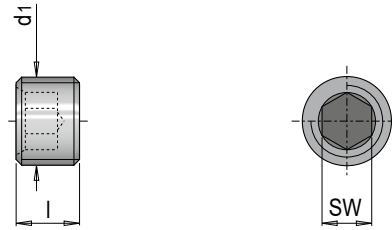

E 1548

Verschlusschraube, Stahl

Screw plug, steel

Mat.: Stahl / steel 12.9

l	SW	dk¹⁾	d1	Nr. / No.
8	4	7	M8 x 1	E 1548/ 8
	5	9	M10 x 1	E 1548/10
10	6	10.5	M12 x 1,5	E 1548/12
		12.5	M14 x 1,5	E 1548/14
	8	14.5	M16 x 1,5	E 1548/16
	10	16.5	M18 x 1,5	E 1548/18
12		18.5	M20 x 1,5	E 1548/20
	12	20.5	M22 x 1,5	E 1548/22
	14	22.5	M24 x 1,5	E 1548/24
		25.5	M27 x 1,5	E 1548/27
	17	34.5	M36 x 1,5	E 1548/36

1) dk: Kerndurchmesser / dk: core diameter