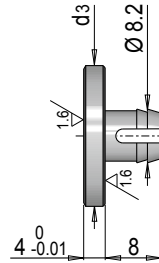

E 1505

Anschlagplättchen mit Federkrallen für Auswerferpaket

Buffer plate with spring clutches for ejector set

Mat.: 1.7131 $\approx 46 \text{ HRC}$

	d3	Nr. / No.
	20	E 1505/20
	30	E 1505/30