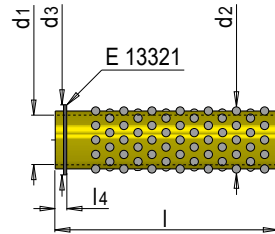

**E 1332**

**Kugelkäfig für Kugelführungseinheit**

*Ball cage for ball guiding unit*

Mat.: Ms / St

t max. = 150°C

<b>l4</b>	<b>d2</b>	<b>d3</b>	<b>d1</b>	<b>l</b>	<b>Nr. / No.</b>
2.5	17	19.8	12	36	E 1332/12 x 36
				48	E 1332/12 x 48
				60	E 1332/12 x 60
2.8	24	28.2	18	48	E 1332/18 x 48
				60	E 1332/18 x 60
				76	E 1332/18 x 76
2.8	30	36.4	24	52	E 1332/24 x 52
				70	E 1332/24 x 70
				84	E 1332/24 x 84
3.8	38	44.8	30	70	E 1332/30 x 70
				90	E 1332/30 x 90
				110	E 1332/30 x 110