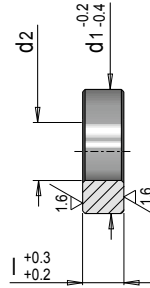

E 1312

Distanzscheibe für Zentriereinheit

Spacer disc for centring unit

Mat.: 1.7131 $\approx 800 \text{ N/mm}^2$

d2	d1	l	Nr. / No.
4.5	10	3	E 1312/10 x 3
	12	3	E 1312/12 x 3
		9	E 1312/12 x 9
5.5	14	3	E 1312/14 x 3
		9	E 1312/14 x 9
	16	3	E 1312/16 x 3
		9	E 1312/16 x 9
8.5	20	3	E 1312/20 x 3
		9	E 1312/20 x 9
	26	3	E 1312/26 x 3
		9	E 1312/26 x 9
11	30	4	E 1312/30 x 4
		10	E 1312/30 x 10
	42	4	E 1312/42 x 4
		10	E 1312/42 x 10