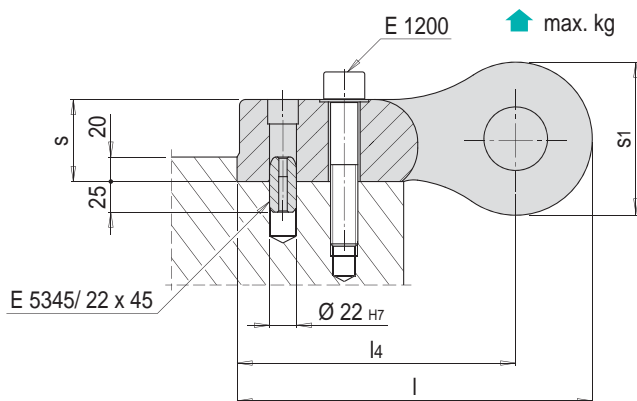

E 1286

Tragwange mit Tragbolzen
nach VW / Audi Norm

Lifting bracket with lifting
pin, VW / Audi standard

Mat.: 1.0570

Form / shape	max. kg	E 1200/ ..	b	l	s	b ₁	l ₁	s ₁	b ₂	l ₂	b ₃	l ₃	b ₄	l ₄	d ₁	Nr. /No.
A	8.000	24 x 100	188	290	67	177	37.5	125	137	42.5	124	87.5	62	227.5	50	E 1286/ 50
B	12.000	36 x 120	280	333	91	220	42	150	214	42	180	107	90	258	63	E 1286/ 63

i Aus Sicherheitsgründen stets berücksichtigen, dass zwei Tragwangen das gesamte Werkzeuggewicht tragen müssen.
For safety reasons, always take into account that two lifting brackets must carry the weight of the entire die.