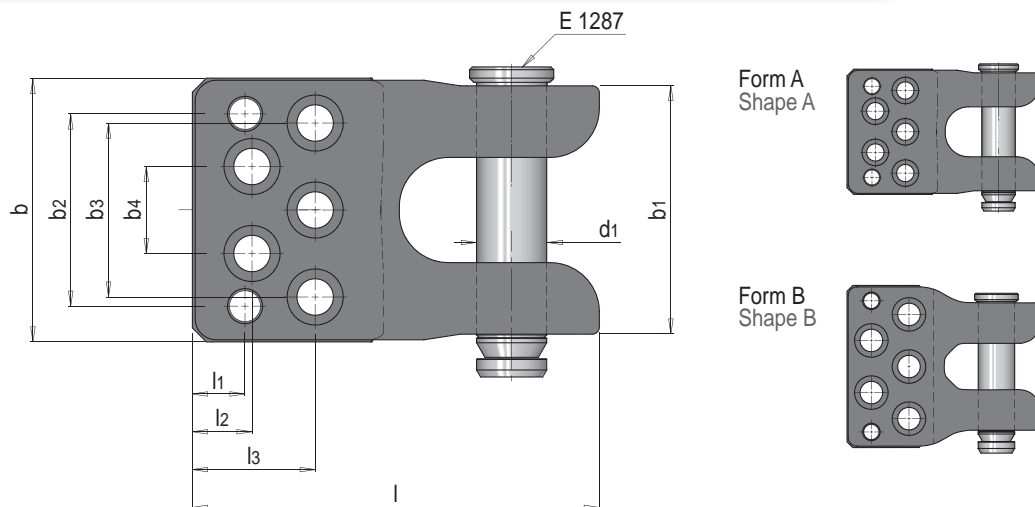

E 1286

Tragwange mit Tragbolzen
nach VW / Audi Norm

Lifting bracket with lifting
pin, VW / Audi standard

Mat.: 1.0570

Form / shape	max. kg	E 1200/ ..	b	l	s	b ₁	l ₁	s ₁	b ₂	l ₂	b ₃	l ₃	b ₄	l ₄	d ₁	Nr. /No.
A	8.000	24 x 100	188	290	67	177	37.5	125	137	42.5	124	87.5	62	227.5	50	E 1286/ 50
B	12.000	36 x 120	280	333	91	220	42	150	214	42	180	107	90	258	63	E 1286/ 63

i Aus Sicherheitsgründen stets berücksichtigen, dass zwei Tragwangen das gesamte Werkzeuggewicht tragen müssen.
For safety reasons, always take into account that two lifting brackets must carry the weight of the entire die.