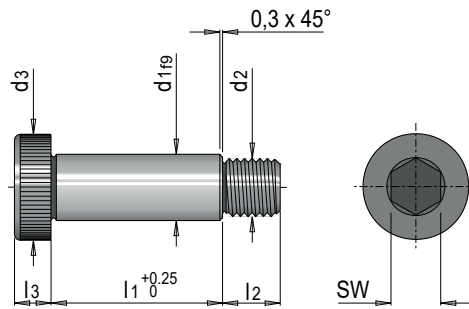

E 1240

Schulterpassschraube

Shoulder screw

12.9 ISO 7379

SW	l3	l2	d3	d2	d1	l1	Nr. / No.
2.5	4	8	9	M 4	5	8	E 1240/ 5 x 8
						10	E 1240/ 5 x 10
						12	E 1240/ 5 x 12
						16	E 1240/ 5 x 16
						20	E 1240/ 5 x 20
						25	E 1240/ 5 x 25
						30	E 1240/ 5 x 30
						40	E 1240/ 5 x 40
3	4.5	9.5	10	M 5	6	8	E 1240/ 6 x 8
						10	E 1240/ 6 x 10
						12	E 1240/ 6 x 12
						16	E 1240/ 6 x 16
						20	E 1240/ 6 x 20
						25	E 1240/ 6 x 25
						30	E 1240/ 6 x 30
						35	E 1240/ 6 x 35
						40	E 1240/ 6 x 40
						45	E 1240/ 6 x 45
						50	E 1240/ 6 x 50
						55	E 1240/ 6 x 55
4	5.5	11	13	M 6	8	8	E 1240/ 8 x 8
						10	E 1240/ 8 x 10
						12	E 1240/ 8 x 12
						16	E 1240/ 8 x 16
						20	E 1240/ 8 x 20
						25	E 1240/ 8 x 25
						30	E 1240/ 8 x 30
						35	E 1240/ 8 x 35
						40	E 1240/ 8 x 40
						45	E 1240/ 8 x 45
						50	E 1240/ 8 x 50
						55	E 1240/ 8 x 55
						60	E 1240/ 8 x 60
						65	E 1240/ 8 x 65
70	E 1240/ 8 x 70						
80	E 1240/ 8 x 80						
90	E 1240/ 8 x 90						
100	E 1240/ 8 x 100						
5	7	13	16	M 8	10	10	E 1240/10 x 10
						12	E 1240/10 x 12
						16	E 1240/10 x 16
						20	E 1240/10 x 20
						25	E 1240/10 x 25
						30	E 1240/10 x 30
						35	E 1240/10 x 35
						40	E 1240/10 x 40
						45	E 1240/10 x 45
						50	E 1240/10 x 50
						55	E 1240/10 x 55
						60	E 1240/10 x 60
						65	E 1240/10 x 65
						70	E 1240/10 x 70
80	E 1240/10 x 80						
90	E 1240/10 x 90						
100	E 1240/10 x 100						
6	9	16	18	M10	12	12	E 1240/12 x 12
						16	E 1240/12 x 16