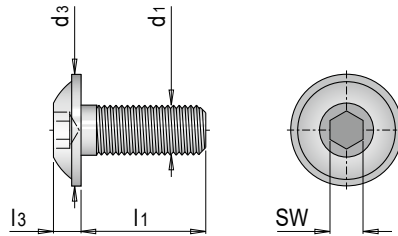

E 1225

Linsenkopfschraube mit Flansch

Button head screw with collar

10.9 ISO 7380 - 2

SW	l3	d3	d1	l1	Nr. / No.
4	3.3	13.6	M 6	10	E 1225/ 6 x 10
				12	E 1225/ 6 x 12
				16	E 1225/ 6 x 16
5	4.4	17.8	M 8	16	E 1225/ 8 x 16
				20	E 1225/ 8 x 20
				16	E 1225/10 x 16
6	5.5	21.9	M10	16	E 1225/10 x 16