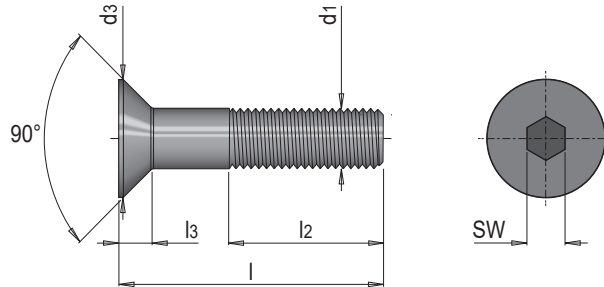

E 1220

Senkkopfschraube mit Innensechskant

Countersunk head screw with hexagon socket

10.9 DIN 7991

SW	l2	l3	d3	d1	l	Nr. / No.
1.3 / 1.5	4.8	1.2	4	M 2	6	E 1220/ 2 x 6
	6.8				8	E 1220/ 2 x 8
	8.8				10	E 1220/ 2 x 10
	10.8				12	E 1220/ 2 x 12
	12.8				14	E 1220/ 2 x 14
	14.8				16	E 1220/ 2 x 16
1.5	4.5	1.5	5	M 2,5	6	E 1220/ 2,5 x 6
	6.5				8	E 1220/ 2,5 x 8
	8.5				10	E 1220/ 2,5 x 10
	10.5				12	E 1220/ 2,5 x 12
	14.5				16	E 1220/ 2,5 x 16
	2				4.3	1.7
6.3		8	E 1220/ 3 x 8			
8.3		10	E 1220/ 3 x 10			
10.3		12	E 1220/ 3 x 12			
14.3		16	E 1220/ 3 x 16			
16.3		18	E 1220/ 3 x 18			
18.3		20	E 1220/ 3 x 20			
2.5		3.7	2.3	8	M 4	
	5.7	8				E 1220/ 4 x 8
	7.7	10				E 1220/ 4 x 10
	9.7	12				E 1220/ 4 x 12
	13.7	16				E 1220/ 4 x 16
	17.7	20				E 1220/ 4 x 20
	22.7	25				E 1220/ 4 x 25
	3	5.2				2.8
7.2		10	E 1220/ 5 x 10			
9.2		12	E 1220/ 5 x 12			
10.9		14	E 1220/ 5 x 14			
13.2		16	E 1220/ 5 x 16			
17.2		20	E 1220/ 5 x 20			
22.2		25	E 1220/ 5 x 25			
27.2		30	E 1220/ 5 x 30			
4	6.7	3.3	12	M 6	10	E 1220/ 6 x 10
	8.7				12	E 1220/ 6 x 12
	12.7				16	E 1220/ 6 x 16
	16.7				20	E 1220/ 6 x 20
	21.7				25	E 1220/ 6 x 25
	26.7				30	E 1220/ 6 x 30
	31.7				35	E 1220/ 6 x 35
	18				40	E 1220/ 6 x 40
					50	E 1220/ 6 x 50
					60	E 1220/ 6 x 60
					65	E 1220/ 6 x 65
5	7.6	4.4	16	M 8	12	E 1220/ 8 x 12
	11.6				16	E 1220/ 8 x 16
	15.6				20	E 1220/ 8 x 20
	20.6				25	E 1220/ 8 x 25
	25.6				30	E 1220/ 8 x 30
	30.6				35	E 1220/ 8 x 35
	35.6				40	E 1220/ 8 x 40
	22				45	E 1220/ 8 x 45
					50	E 1220/ 8 x 50
					60	E 1220/ 8 x 60
					70	E 1220/ 8 x 70
	80	E 1220/ 8 x 80				
	100	E 1220/ 8 x 100				