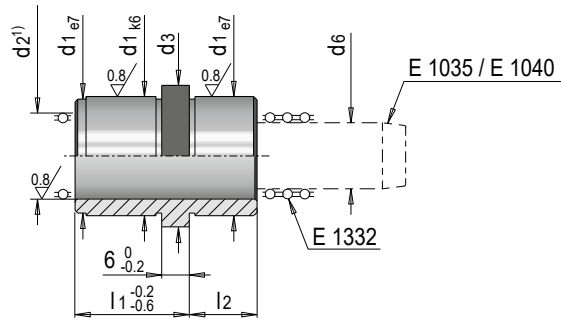

E 1140

Führungsbuchse für Kugelführungseinheit

Guide bush for ball guiding unit

Mat.: 1.7131 ≈ 60 HRC

l1	l2	d1	d3	d6	d2	Nr. / No.
17	9	22	25	12	17	E 1140/17
22	12	30	33	18	24	E 1140/24
27	17	38	41	24	30	E 1140/30
32	22	46	49	30	38	E 1140/38

1) d2: Nur geeignet in Kombination mit E 1332 Kugelkäfig / d2: Only suitable for use with ball cage E 1332