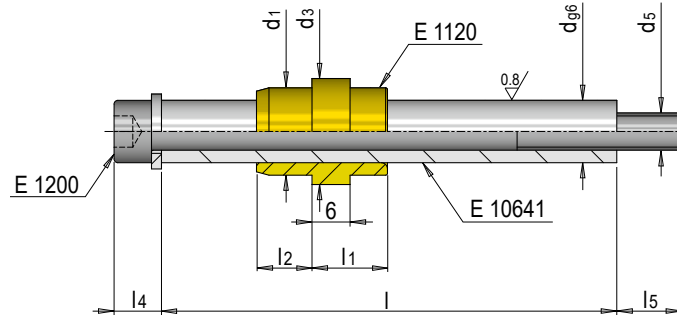

E 1064

Führungseinheit für Auswerferpaket FW 90

Guiding unit for FW 90 Ejector set

» Abgestimmt auf Wechseleinsätze
FW 52

» Matching our FW 52 Change
inserts

Mat.: St / 2.0598

l_1	d_1	l_2	d_3	l_4	l_5	d_5	d	l	Nr. / No.
12	14	9	17	7.6	8.4	M 6	10	60	E 1064/10/ 60
					10.4			73	E 1064/10/ 73
					8.4			85	E 1064/10/ 85
								95	E 1064/10/ 95
17	16	9	19	9.6	13.4	M 8	12	80	E 1064/12/ 80
								90	E 1064/12/ 90
								100	E 1064/12/100
17	18	12	21	9.6	13.4	M 8	14	95	E 1064/14/ 95
								105	E 1064/14/105
								115	E 1064/14/115