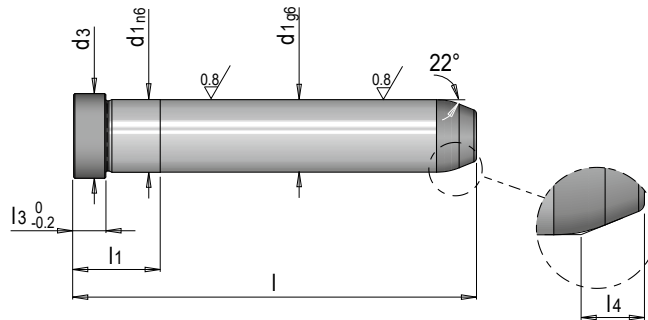

### Schrägbolzen mit zylindrischem Bund

Inclined pin with cylindrical collar

» Zwei Passdurchmesser für einfache Montage und festen Sitz

» Two fitting diameters for easy installation and a tight fit

Mat.: 1.7131      ≈ 60 HRC

l1	l3	l4	d3	d1	l	Nr. / No.					
36	10	7	35	30	260	E 1030/30 x 260					
					280	E 1030/30 x 280					
					300	E 1030/30 x 300					
					320	E 1030/30 x 320					
					360	E 1030/30 x 360					
					400	E 1030/30 x 400					
					440	E 1030/30 x 440					
					36	10	7	35	32	100	E 1030/32 x 100
120	E 1030/32 x 120										
140	E 1030/32 x 140										
160	E 1030/32 x 160										
180	E 1030/32 x 180										
200	E 1030/32 x 200										
220	E 1030/32 x 220										
240	E 1030/32 x 240										
280	E 1030/32 x 280										
320	E 1030/32 x 320										
360	E 1030/32 x 360										
400	E 1030/32 x 400										
36	10	7	45	40						140	E 1030/40 x 140
										160	E 1030/40 x 160
					180	E 1030/40 x 180					
					200	E 1030/40 x 200					
					220	E 1030/40 x 220					
					250	E 1030/40 x 250					
					280	E 1030/40 x 280					
					320	E 1030/40 x 320					
					360	E 1030/40 x 360					
					400	E 1030/40 x 400					
					440	E 1030/40 x 440					