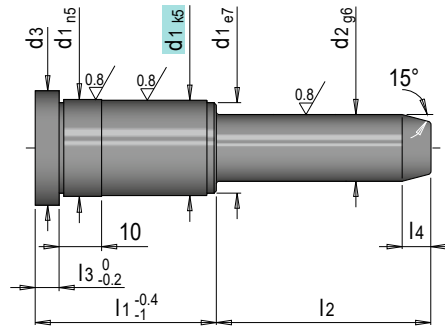

E 1012 DLC

**Führungssäule ohne Zentrierbund,
ohne Schmiernuten, DLC - beschichtet**

*Guide pillar without centring collar,
without oil grooves, DLC coated*

» Zwei Passdurchmesser für einfache
Montage und festen Sitz

» *Two fitting diameters for easy
installation and a tight fit*

**DLC beschichtet
coated**

Mat.: 1.7131 ≈ 60 HRC