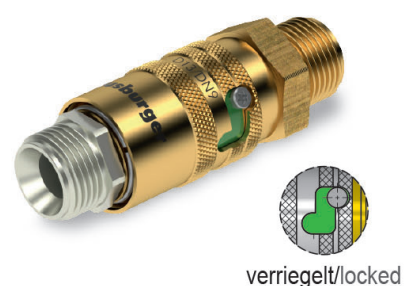

### AUTOMATISCHE SICHERHEITSKUPPLUNG AUTOMATIC SAFETY HOSE COUPLER

Bereits ab einer Wassertemperatur von 55°C besteht Verbrühungsgefahr! Ein ungewolltes Entkuppeln kann fatale Folgen haben! Die automatische Sicherheitskupplung bietet die ideale Lösung.

*Already at a water temperature of 55°C there is a risk of scalding. An unintentional unplugging can have disastrous consequences. The automatic safety hose coupler offers the ideal solution.*

- » Automatische Verriegelung beim Einkuppeln.
- » Einfaches und intuitives Entkuppeln per Einhandbedienung
- » Ideal geeignet auch für Hochtemperaturanwendungen aufgrund der speziellen Dichtung (Öl 220°C, Wasser 180°C)
- » *Automatic locking when coupling*
- » *Easy and intuitive decoupling by one-hand operation*
- » *deally suited for high-temperature applications due to special sealing (oil 220°C, water 180°C).*