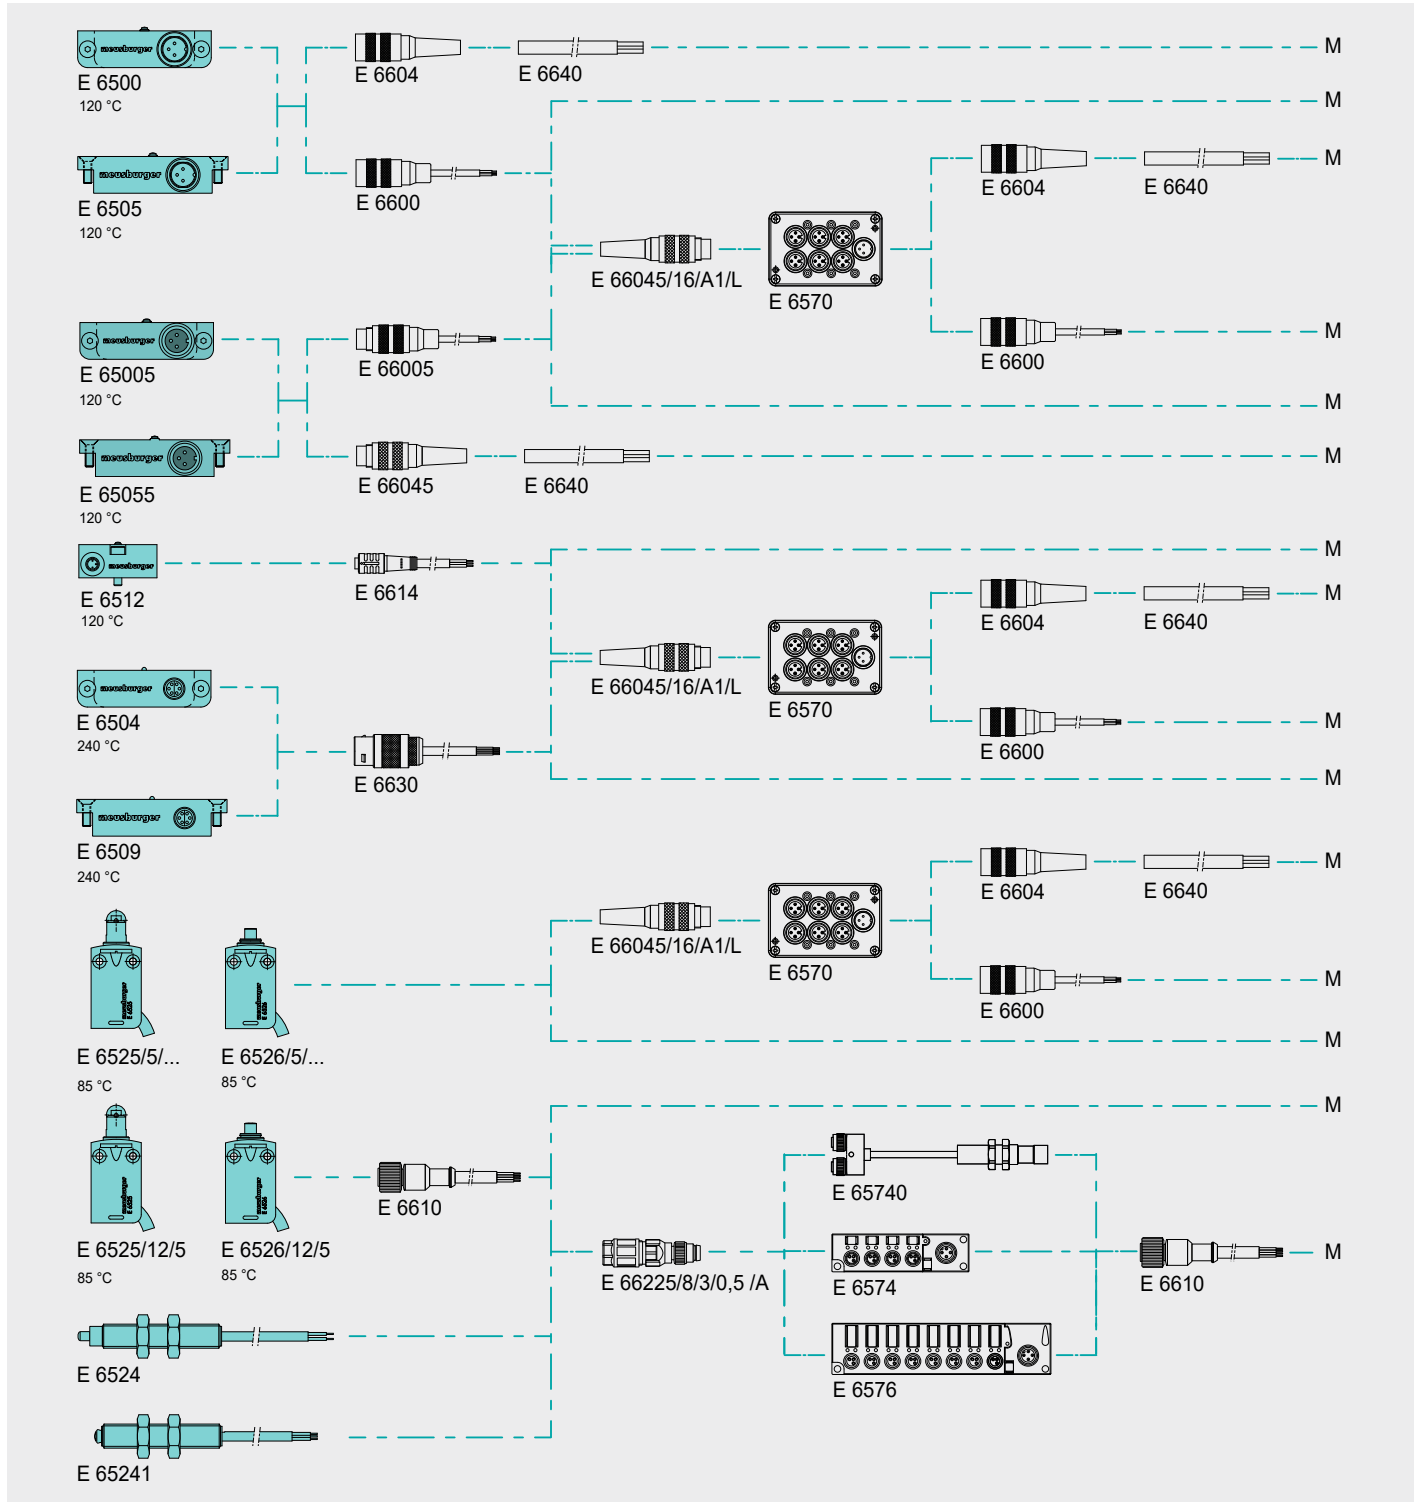

# ANSCHLUSSMÖGLICHKEITEN ENDSCHALTER MECHANISCH

## CONNECTION OPTIONS MECHANICAL LIMIT SWITCH

**ENDSCHALTER**  
LIMIT SWITCH

**MASCHINE**  
MACHINE

Alle mechanischen Endschafter können mit den Logikverteilern E 6574, E 65740, E 6576 und dem Y-Verteiler E 65731 verwendet werden. (siehe E 6525 / E 6526)  
 All mechanical limit switches can be used with the E 6574, E 65740, E 6576 logic distributors and the E 65731 Y distributor. (see E 6525 / E 6526)