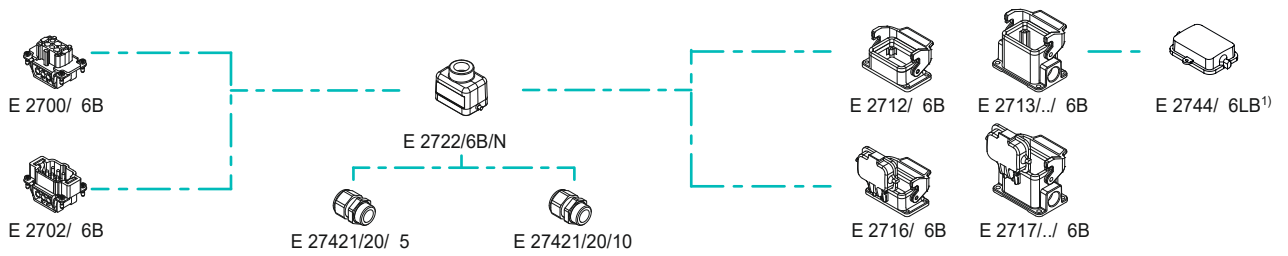

AUSWAHLHILFE TYP A – STECKER-, SOCKEL-, KABELGEHÄUSE

SELECTION GUIDE TYPE A – CONNECTOR, SOCKET, CABLE HOUSING

1) optional / alternative

AUSWAHLHILFE TYP B – STECKER-, SOCKEL-, KABELGEHÄUSE

SELECTION GUIDE TYPE B – CONNECTOR, SOCKET, CABLE HOUSING

1) optional / alternative

AUSWAHLHILFE TYP A – TÜLLENGEHÄUSE

SELECTION GUIDE TYPE A – SLEEVE HOUSING

1) optional / alternative

AUSWAHLHILFE TYP B – TÜLLENGEHÄUSE

SELECTION GUIDE TYPE B – SLEEVE HOUSING

1) optional / alternative