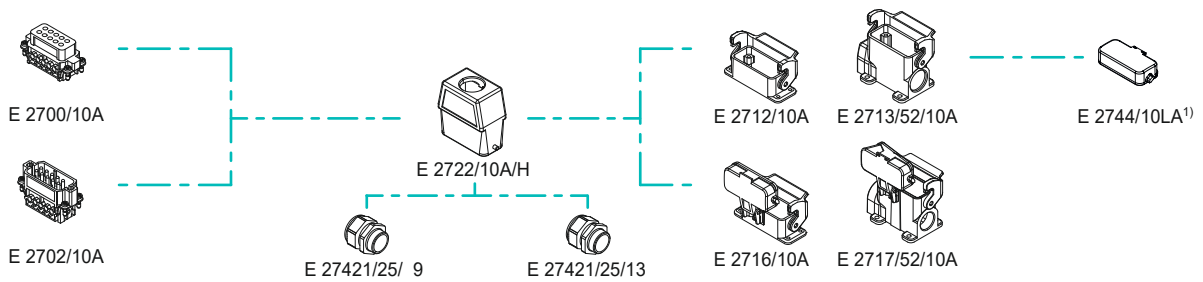

AUSWAHLHILFE TYP A – STECKER-, SOCKEL-, KABELGEHÄUSE

SELECTION GUIDE TYPE A – CONNECTOR, SOCKET, CABLE HOUSING

1) optional / alternative

AUSWAHLHILFE TYP B – STECKER-, SOCKEL-, KABELGEHÄUSE

SELECTION GUIDE TYPE B – CONNECTOR, SOCKET, CABLE HOUSING

1) optional / alternative

AUSWAHLHILFE TYP A – TÜLLENGEHÄUSE

SELECTION GUIDE TYPE A – SLEEVE HOUSING

1) optional / alternative

AUSWAHLHILFE TYP B – TÜLLENGEHÄUSE

SELECTION GUIDE TYPE B – SLEEVE HOUSING

1) optional / alternative