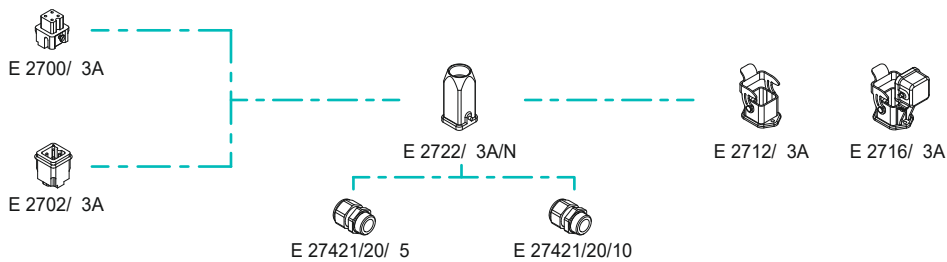

AUSWAHLHILFE TYP A – STECKER-, SOCKEL-, KABELGEHÄUSE

SELECTION GUIDE TYPE A – CONNECTOR, SOCKET, CABLE HOUSING

1) optional / alternative

AUSWAHLHILFE TYP B – STECKER-, SOCKEL-, KABELGEHÄUSE

SELECTION GUIDE TYPE B – CONNECTOR, SOCKET, CABLE HOUSING

1) optional / alternative

AUSWAHLHILFE TYP A – TÜLLENGEHÄUSE

SELECTION GUIDE TYPE A – SLEEVE HOUSING

1) optional / alternative

AUSWAHLHILFE TYP B – TÜLLENGEHÄUSE

SELECTION GUIDE TYPE B – SLEEVE HOUSING

1) optional / alternative