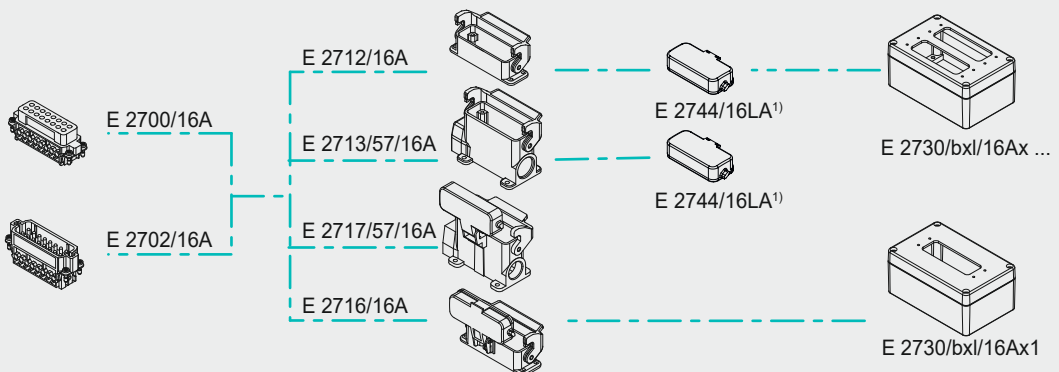

AUSWAHLHILFE TYP A – STECKER-, SOCKEL-, KABELGEHÄUSE

SELECTION GUIDE TYPE A – CONNECTOR, SOCKET, CABLE HOUSING

1) optional / alternative

AUSWAHLHILFE TYP B – STECKER-, SOCKEL-, KABELGEHÄUSE

SELECTION GUIDE TYPE B – CONNECTOR, SOCKET, CABLE HOUSING

1) optional / alternative

AUSWAHLHILFE TYP A – TÜLLENGEHÄUSE

SELECTION GUIDE TYPE A – SLEEVE HOUSING

1) optional / alternative

AUSWAHLHILFE TYP B – TÜLLENGEHÄUSE

SELECTION GUIDE TYPE B – SLEEVE HOUSING

1) optional / alternative