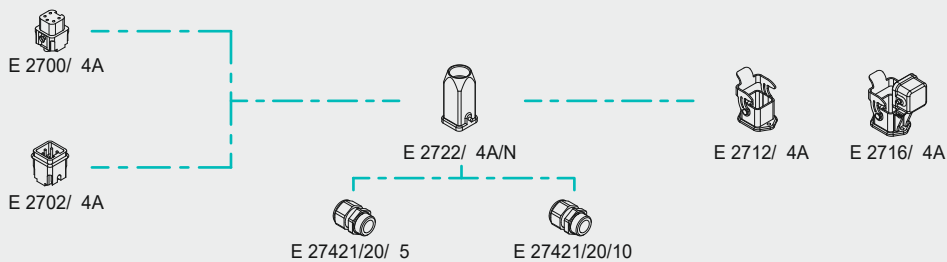

AUSWAHLHILFE TYP A – STECKER-, SOCKEL-, KABELGEHÄUSE

SELECTION GUIDE TYPE A – CONNECTOR, SOCKET, CABLE HOUSING

1) optional / alternative

AUSWAHLHILFE TYP B – STECKER-, SOCKEL-, KABELGEHÄUSE

SELECTION GUIDE TYPE B – CONNECTOR, SOCKET, CABLE HOUSING

1) optional / alternative

AUSWAHLHILFE TYP A – TÜLLENGEHÄUSE

SELECTION GUIDE TYPE A – SLEEVE HOUSING

1) optional / alternative

AUSWAHLHILFE TYP B – TÜLLENGEHÄUSE

SELECTION GUIDE TYPE B – SLEEVE HOUSING

1) optional / alternative