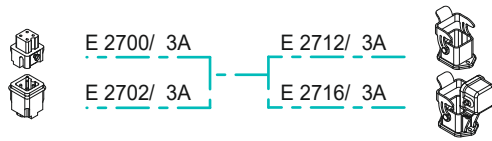

AUSWAHLHILFE TYP A – STECKER-, SOCKEL-, KABELGEHÄUSE

SELECTION GUIDE TYPE A – CONNECTOR, SOCKET, CABLE HOUSING

1) optional / alternative

AUSWAHLHILFE TYP B – STECKER-, SOCKEL-, KABELGEHÄUSE

SELECTION GUIDE TYPE B – CONNECTOR, SOCKET, CABLE HOUSING

1) optional / alternative

AUSWAHLHILFE TYP A – TÜLLENGEHÄUSE

SELECTION GUIDE TYPE A – SLEEVE HOUSING

1) optional / alternative

AUSWAHLHILFE TYP B – TÜLLENGEHÄUSE

SELECTION GUIDE TYPE B – SLEEVE HOUSING

1) optional / alternative