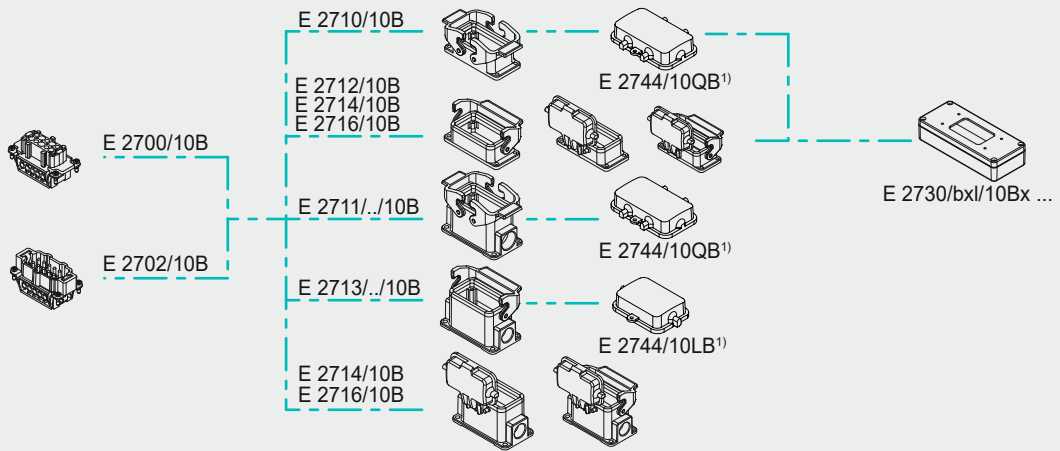

AUSWAHLHILFE TYP A – STECKER-, SOCKEL-, KABELGEHÄUSE

SELECTION GUIDE TYPE A – CONNECTOR, SOCKET, CABLE HOUSING

1) optional / alternative

AUSWAHLHILFE TYP B – STECKER-, SOCKEL-, KABELGEHÄUSE

SELECTION GUIDE TYPE B – CONNECTOR, SOCKET, CABLE HOUSING

1) optional / alternative

AUSWAHLHILFE TYP A – TÜLLENGEHÄUSE

SELECTION GUIDE TYPE A – SLEEVE HOUSING

1) optional / alternative

AUSWAHLHILFE TYP B – TÜLLENGEHÄUSE

SELECTION GUIDE TYPE B – SLEEVE HOUSING

1) optional / alternative