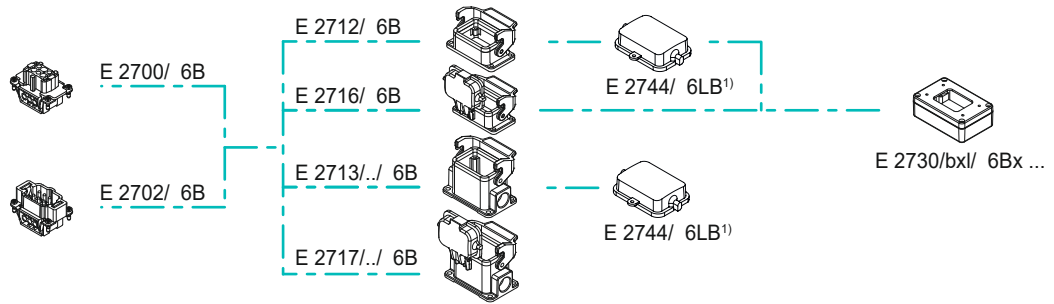

AUSWAHLHILFE TYP A – STECKER-, SOCKEL-, KABELGEHÄUSE

SELECTION GUIDE TYPE A – CONNECTOR, SOCKET, CABLE HOUSING

1) optional / alternative

AUSWAHLHILFE TYP B – STECKER-, SOCKEL-, KABELGEHÄUSE

SELECTION GUIDE TYPE B – CONNECTOR, SOCKET, CABLE HOUSING

1) optional / alternative

AUSWAHLHILFE TYP A – TÜLLENGEHÄUSE

SELECTION GUIDE TYPE A – SLEEVE HOUSING

1) optional / alternative

AUSWAHLHILFE TYP B – TÜLLENGEHÄUSE

SELECTION GUIDE TYPE B – SLEEVE HOUSING

1) optional / alternative