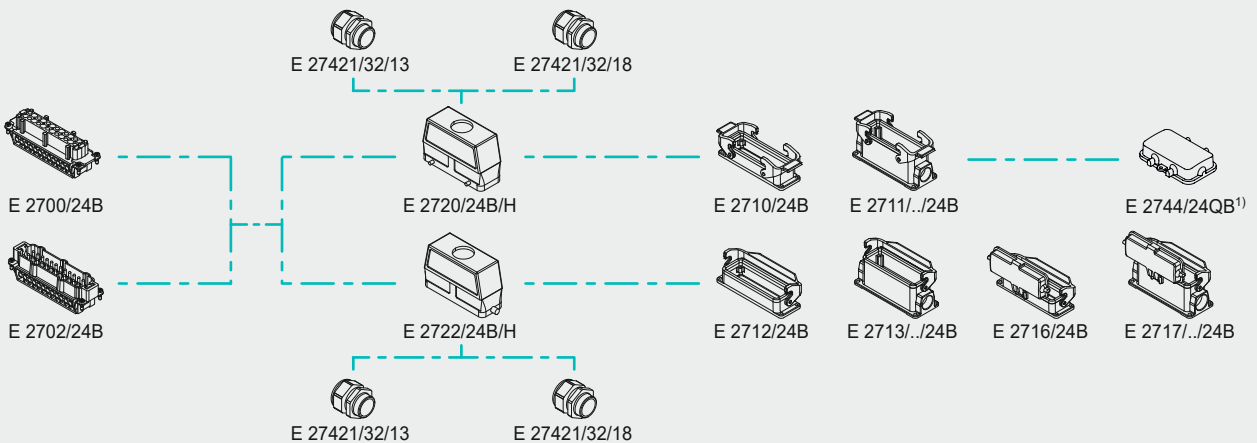

AUSWAHLHILFE TYP A – STECKER-, SOCKEL-, KABELGEHÄUSE

SELECTION GUIDE TYPE A – CONNECTOR, SOCKET, CABLE HOUSING

1) optional / alternative

AUSWAHLHILFE TYP B – STECKER-, SOCKEL-, KABELGEHÄUSE

SELECTION GUIDE TYPE B – CONNECTOR, SOCKET, CABLE HOUSING

1) optional / alternative

AUSWAHLHILFE TYP A – TÜLLENGEHÄUSE

SELECTION GUIDE TYPE A – SLEEVE HOUSING

1) optional / alternative

AUSWAHLHILFE TYP B – TÜLLENGEHÄUSE

SELECTION GUIDE TYPE B – SLEEVE HOUSING

1) optional / alternative