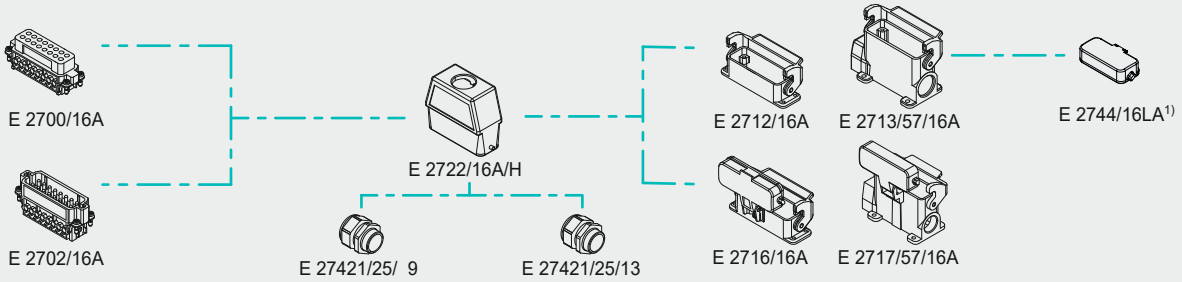

AUSWAHLHILFE TYP A – STECKER-, SOCKEL-, KABELGEHÄUSE

SELECTION GUIDE TYPE A – CONNECTOR, SOCKET, CABLE HOUSING

1) optional / alternative

AUSWAHLHILFE TYP B – STECKER-, SOCKEL-, KABELGEHÄUSE

SELECTION GUIDE TYPE B – CONNECTOR, SOCKET, CABLE HOUSING

1) optional / alternative

AUSWAHLHILFE TYP A – TÜLLENGEHÄUSE

SELECTION GUIDE TYPE A – SLEEVE HOUSING

1) optional / alternative

AUSWAHLHILFE TYP B – TÜLLENGEHÄUSE

SELECTION GUIDE TYPE B – SLEEVE HOUSING

1) optional / alternative