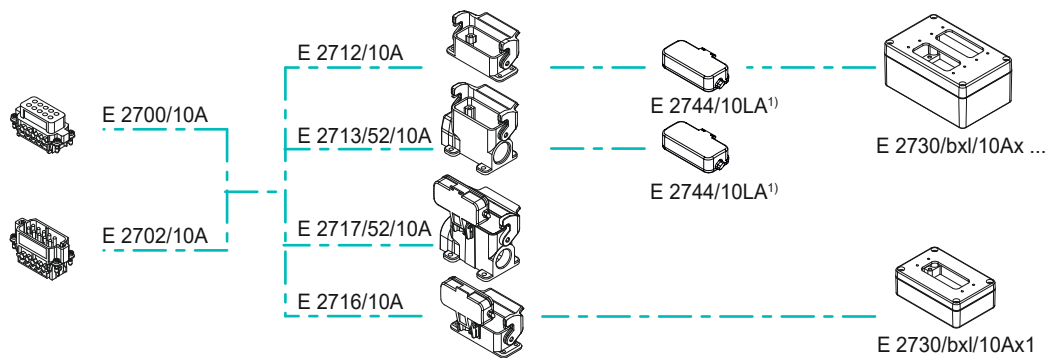

AUSWAHLHILFE TYP A – STECKER-, SOCKEL-, KABELGEHÄUSE

SELECTION GUIDE TYPE A – CONNECTOR, SOCKET, CABLE HOUSING

1) optional / alternative

AUSWAHLHILFE TYP B – STECKER-, SOCKEL-, KABELGEHÄUSE

SELECTION GUIDE TYPE B – CONNECTOR, SOCKET, CABLE HOUSING

1) optional / alternative

AUSWAHLHILFE TYP A – TÜLLENGEHÄUSE

SELECTION GUIDE TYPE A – SLEEVE HOUSING

1) optional / alternative

AUSWAHLHILFE TYP B – TÜLLENGEHÄUSE

SELECTION GUIDE TYPE B – SLEEVE HOUSING

1) optional / alternative