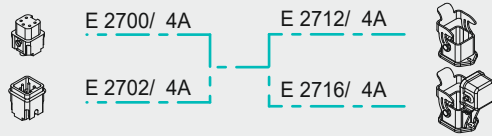

AUSWAHLHILFE TYP A – STECKER-, SOCKEL-, KABELGEHÄUSE

SELECTION GUIDE TYPE A – CONNECTOR, SOCKET, CABLE HOUSING

1) optional / alternative

AUSWAHLHILFE TYP B – STECKER-, SOCKEL-, KABELGEHÄUSE

SELECTION GUIDE TYPE B – CONNECTOR, SOCKET, CABLE HOUSING

1) optional / alternative

AUSWAHLHILFE TYP A – TÜLLENGEHÄUSE

SELECTION GUIDE TYPE A – SLEEVE HOUSING

1) optional / alternative

AUSWAHLHILFE TYP B – TÜLLENGEHÄUSE

SELECTION GUIDE TYPE B – SLEEVE HOUSING

1) optional / alternative