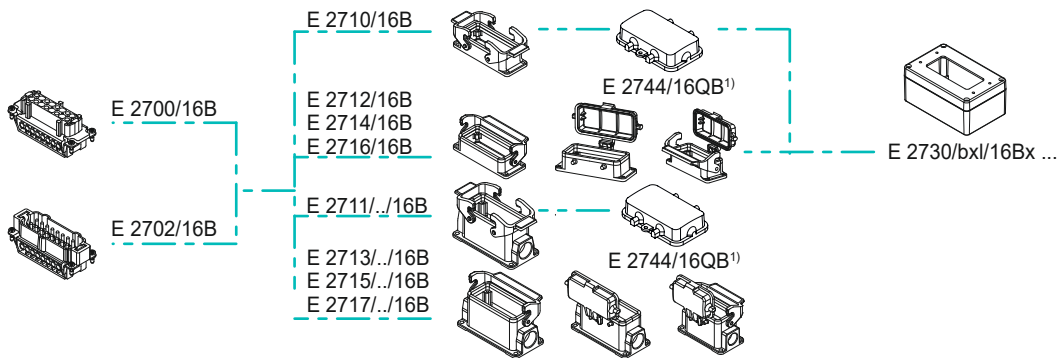

AUSWAHLHILFE TYP A – STECKER-, SOCKEL-, KABELGEHÄUSE

SELECTION GUIDE TYPE A – CONNECTOR, SOCKET, CABLE HOUSING

1) optional / alternative

AUSWAHLHILFE TYP B – STECKER-, SOCKEL-, KABELGEHÄUSE

SELECTION GUIDE TYPE B – CONNECTOR, SOCKET, CABLE HOUSING

1) optional / alternative

AUSWAHLHILFE TYP A – TÜLLENGEHÄUSE

SELECTION GUIDE TYPE A – SLEEVE HOUSING

1) optional / alternative

AUSWAHLHILFE TYP B – TÜLLENGEHÄUSE

SELECTION GUIDE TYPE B – SLEEVE HOUSING

1) optional / alternative