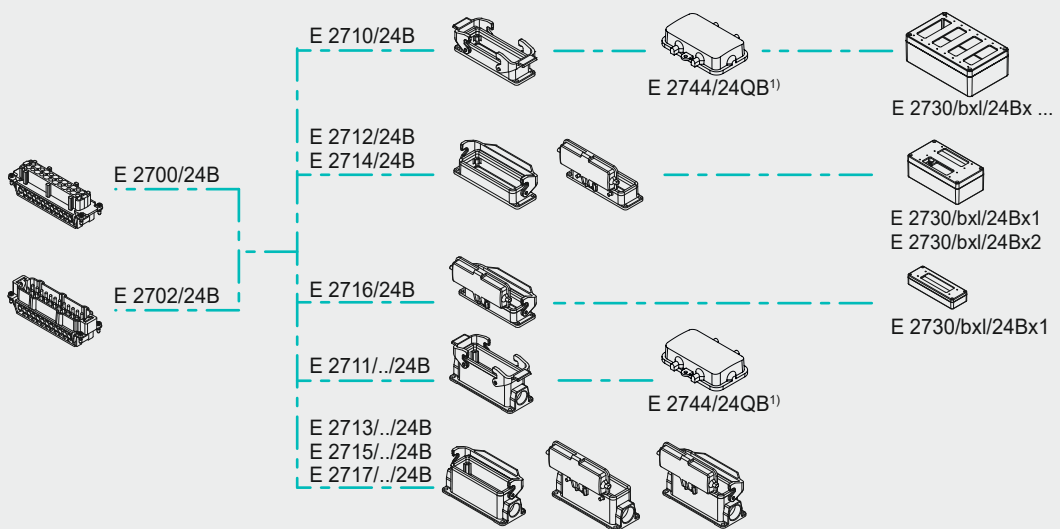

AUSWAHLHILFE TYP A – STECKER-, SOCKEL-, KABELGEHÄUSE

SELECTION GUIDE TYPE A – CONNECTOR, SOCKET, CABLE HOUSING

1) optional / alternative

AUSWAHLHILFE TYP B – STECKER-, SOCKEL-, KABELGEHÄUSE

SELECTION GUIDE TYPE B – CONNECTOR, SOCKET, CABLE HOUSING

1) optional / alternative

AUSWAHLHILFE TYP A – TÜLLENGEHÄUSE

SELECTION GUIDE TYPE A – SLEEVE HOUSING

1) optional / alternative

AUSWAHLHILFE TYP B – TÜLLENGEHÄUSE

SELECTION GUIDE TYPE B – SLEEVE HOUSING

1) optional / alternative