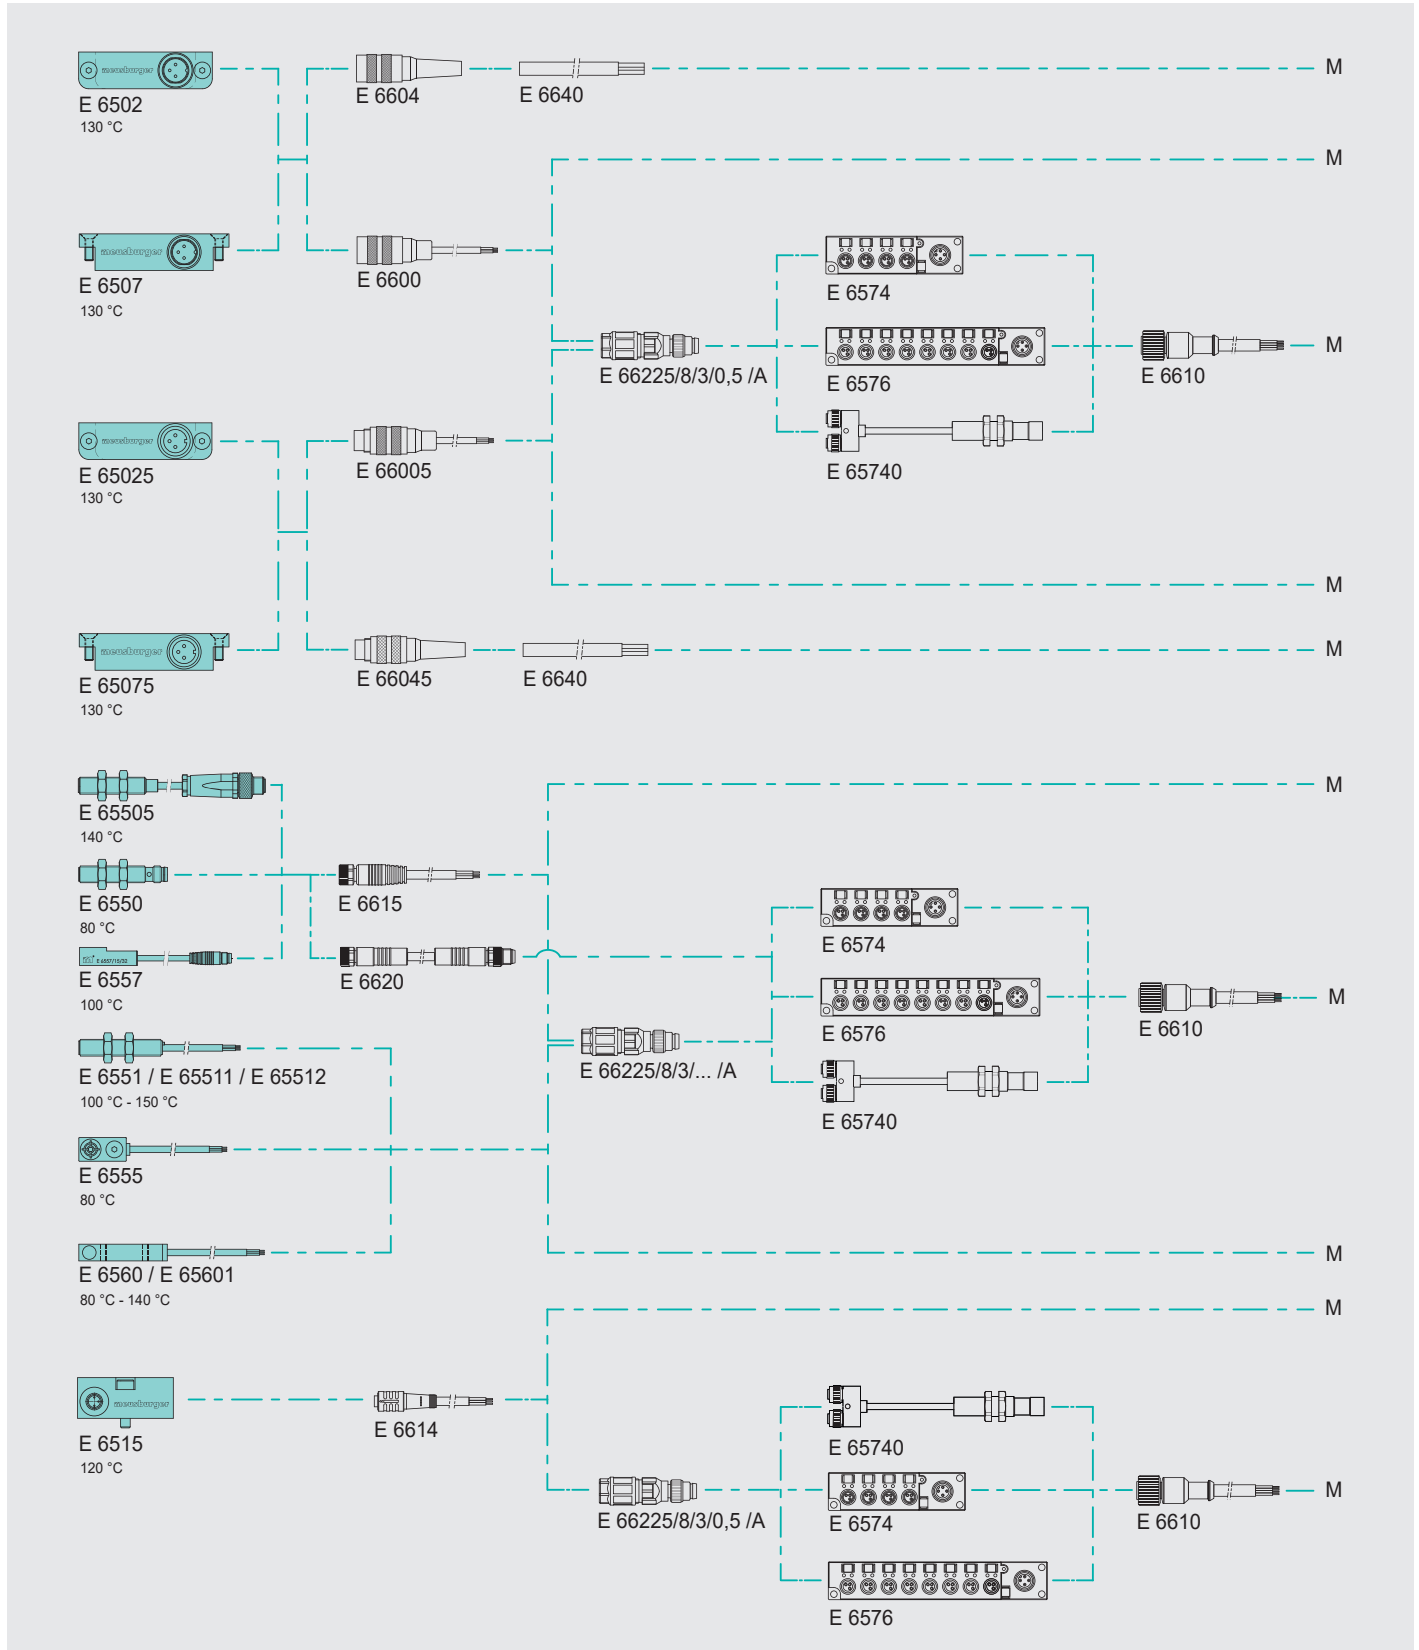

ANSCHLUSSMÖGLICHKEITEN INDUKTIVE SENSOREN

CONNECTION OPTIONS INDUCTIVE SENSORS

INDUKTIVE SENSOREN
INDUCTIVE SENSORS

MASCHINE
MACHINE

ANSCHLUSSMÖGLICHKEITEN MAGNETFELDESENSOREN

CONNECTION OPTIONS MAGNETIC PROXIMITY SENSOR

MAGNETFELDESENSOREN
MAGNETIC PROXIMITY SENSORS

MASCHINE
MACHINE

ANSCHLUSSMÖGLICHKEITEN WERKZEUGÜBERWACHUNG

CONNECTION OPTIONS DIE SET MONITORING

SENSOREN
SENSORS

MASCHINE
MACHINE