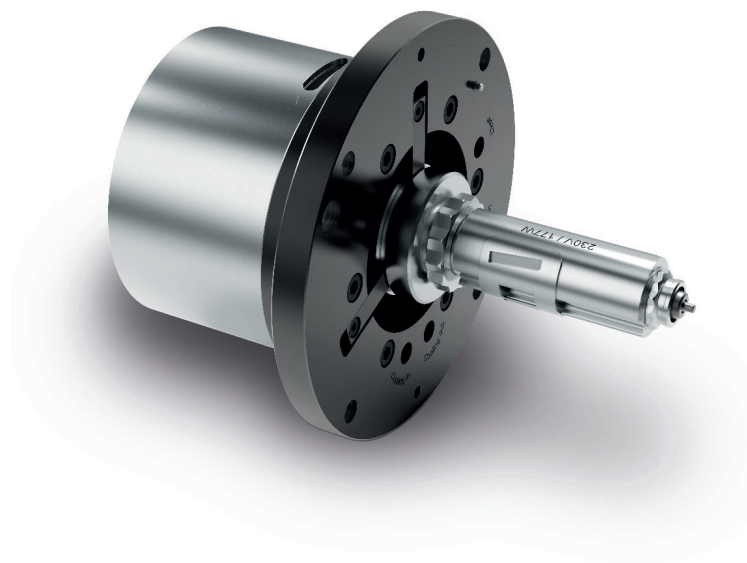

EH 4050 EINZELNADEL- VERSCHLUSSDÜSE

EH 4050 SINGLE VALVE GATE NOZZLE

- » Pneumatische oder hydraulische Betätigung
 - » Medienzufuhr kann über die Aufspannplatte (Standard) oder über G1/8-Zoll-Anschlüsse erfolgen
 - » Anschnittvarianten NZ/DNZ/DNZL möglich
 - » Kompatibel mit Vorkammerbuchsen und Verschleißbeinsätzen
-
- » Pneumatic or hydraulic actuation
 - » Media can be supplied via the clamping plate (standard) or via G1/8 inch connections
 - » Gate types NZ/DNZ/DNZL possible
 - » Compatible with ante-chamber bushes and wear inserts