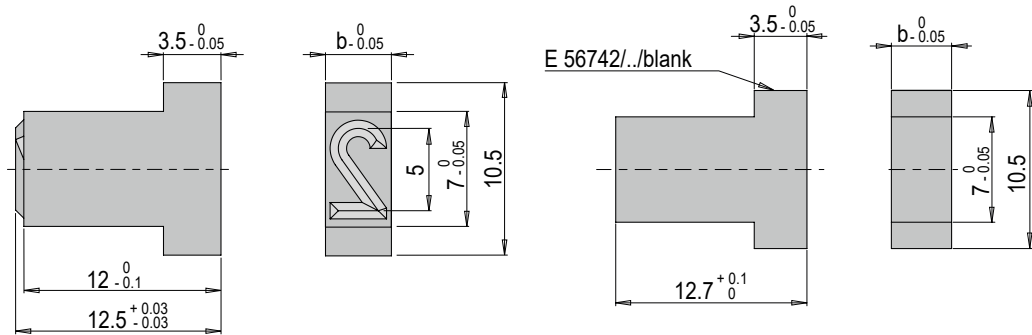

**meusburger**

Standards for your success.

**E 56742**

**Prägestempeleinsatz**

*Embossing stamp insert*

Mat.: 1.2379      ≈ 62 HRC

b	Ziffer / Digit	Nr. / No.
4	0	E 56742/ 4/0
	1	E 56742/ 4/1
	2	E 56742/ 4/2
	3	E 56742/ 4/3
	4	E 56742/ 4/4
	5	E 56742/ 4/5
	6	E 56742/ 4/6
	7	E 56742/ 4/7
	8	E 56742/ 4/8
	9	E 56742/ 4/9
8	-	E 56742/ 4/BS
	keine Ziffer / no digit	E 56742/ 4/PH
		E 56742/ 4/blank
		E 56742/ 8/blank