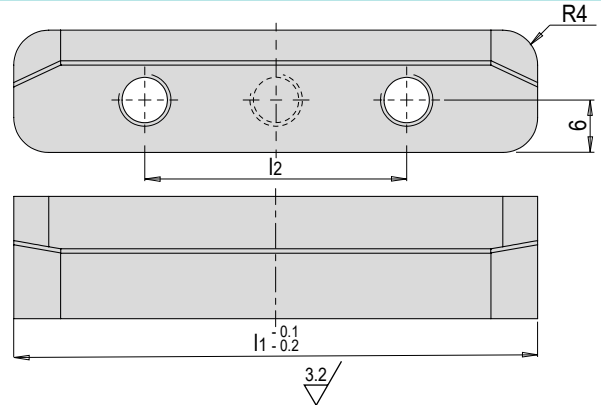

STREIFENFÜHRUNGSLEISTE E 5636

E 5636 STRIP GUIDING RAIL

Die Streifenführungsleiste E 5636 ist ab sofort neben den Längen 30, 60 und 100 mm auch in der Länge 15 mm erhältlich.

The E 5636 strip guiding rail is now available in the lengths 30, 60 and 100 mm as well as in the new length 15 mm.

meusbürger

SETTING STANDARDS

E 5636

Streifenführungsleiste

Strip guiding rail

Mat.: 1.2842

≈ 60 HRC

s	l2	l1	s1	Nr. / No.
10		15	4	E 5636/ 15 x 4
14			8	E 5636/ 15 x 8
18			12	E 5636/ 15 x 12
22			16	E 5636/ 15 x 16
26			20	E 5636/ 15 x 20
10		30	4	E 5636/ 30 x 4
14			8	E 5636/ 30 x 8
18			12	E 5636/ 30 x 12
22			16	E 5636/ 30 x 16
26			20	E 5636/ 30 x 20
10	30	60	4	E 5636/ 60 x 4
14			8	E 5636/ 60 x 8
18			12	E 5636/ 60 x 12
22			16	E 5636/ 60 x 16
26			20	E 5636/ 60 x 20
10	60	100	4	E 5636/100 x 4
14			8	E 5636/100 x 8
18			12	E 5636/100 x 12
22			16	E 5636/100 x 16
26			20	E 5636/100 x 20