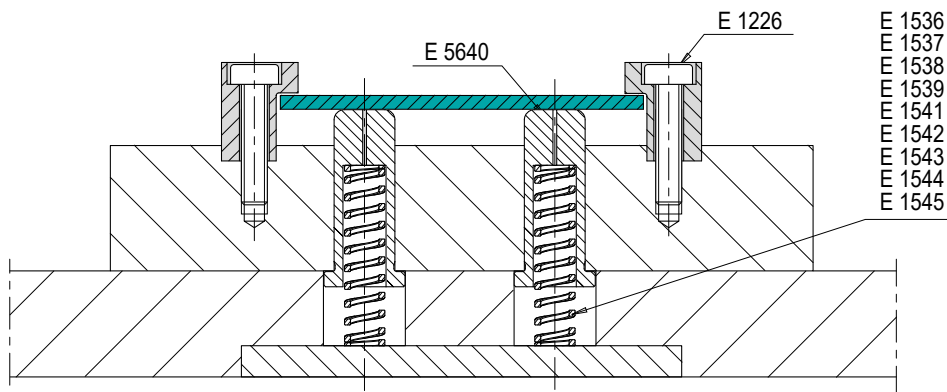

STREIFENFÜHRUNGSLEISTE E 5636

E 5636 STRIP GUIDING RAIL

Die Streifenführungsleiste E 5636 ist ab sofort neben den Längen 30, 60 und 100 mm auch in der Länge 15 mm erhältlich.

The E 5636 strip guiding rail is now available in the lengths 30, 60 and 100 mm as well as in the new length 15 mm.

meusbürger

SETTING STANDARDS

E 5636

Streifenführungsleiste

Strip guiding rail

Mat.: 1.2842

≈ 60 HRC

s	l2	l1	s1	Nr. / No.
10		15	4	E 5636/ 15 x 4
14			8	E 5636/ 15 x 8
18			12	E 5636/ 15 x 12
22			16	E 5636/ 15 x 16
26			20	E 5636/ 15 x 20
10		30	4	E 5636/ 30 x 4
14			8	E 5636/ 30 x 8
18			12	E 5636/ 30 x 12
22			16	E 5636/ 30 x 16
26			20	E 5636/ 30 x 20
10	30	60	4	E 5636/ 60 x 4
14			8	E 5636/ 60 x 8
18			12	E 5636/ 60 x 12
22			16	E 5636/ 60 x 16
26			20	E 5636/ 60 x 20
10	60	100	4	E 5636/100 x 4
14			8	E 5636/100 x 8
18			12	E 5636/100 x 12
22			16	E 5636/100 x 16
26			20	E 5636/100 x 20