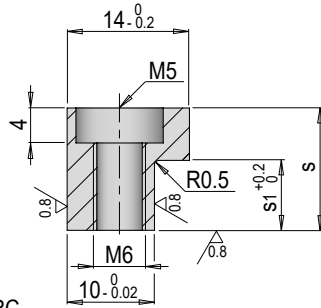

STREIFENFÜHRUNGSLEISTE E 5636

E 5636 STRIP GUIDING RAIL

Die Streifenführungsleiste E 5636 ist ab sofort neben den Längen 30, 60 und 100 mm auch in der Länge 15 mm erhältlich.

The E 5636 strip guiding rail is now available in the lengths 30, 60 and 100 mm as well as in the new length 15 mm.

meusbürger

SETTING STANDARDS

E 5636

Streifenführungsleiste

Strip guiding rail

Mat.: 1.2842

≈ 60 HRC

s	l2	l1	s1	Nr. / No.
10		15	4	E 5636/ 15 x 4
14			8	E 5636/ 15 x 8
18			12	E 5636/ 15 x 12
22			16	E 5636/ 15 x 16
26			20	E 5636/ 15 x 20
10		30	4	E 5636/ 30 x 4
14			8	E 5636/ 30 x 8
18			12	E 5636/ 30 x 12
22			16	E 5636/ 30 x 16
26			20	E 5636/ 30 x 20
10	30	60	4	E 5636/ 60 x 4
14			8	E 5636/ 60 x 8
18			12	E 5636/ 60 x 12
22			16	E 5636/ 60 x 16
26			20	E 5636/ 60 x 20
10	60	100	4	E 5636/100 x 4
14			8	E 5636/100 x 8
18			12	E 5636/100 x 12
22			16	E 5636/100 x 16
26			20	E 5636/100 x 20